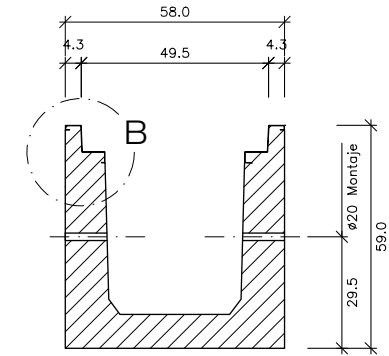

DENOMINACIÓN Barrera prefabricada 58x59x300 cm
 MATERIAL HA-45 N/mm²
 COLOR gris
 ACABADO LISO
 COLOCACION -
 PESO 1100 Kg

GEOMETRIA PREFABRICADOS ESCALA 1:20

PIEZA
 E 1:20

ALZADO

SECCIÓN A-A'

PERSPECTIVA

DETALLE B
 E 1:5