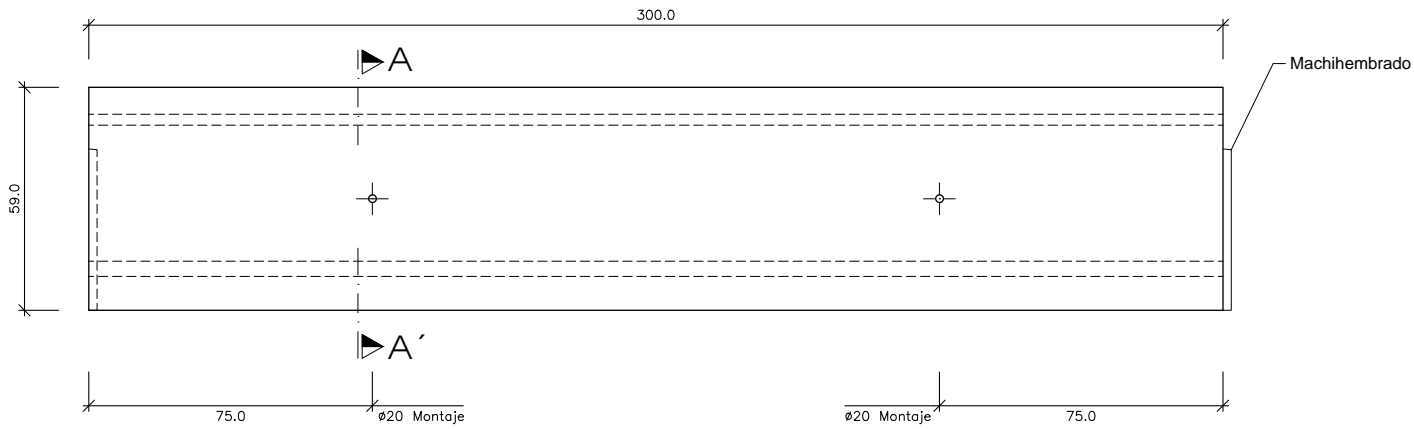

DENOMINACIÓN Barrera prefabricada 58x59x300 cm
 MATERIAL HA-45 N/mm²
 COLOR gris
 ACABADO LISO
 COLOCACION -
 PESO 1100 Kg

GEOMETRIA PREFABRICADOS ESCALA 1:20

PIEZA
 E 1:20

ALZADO

SECCIÓN A-A'

PERSPECTIVA

DETALLE B
 E 1:5