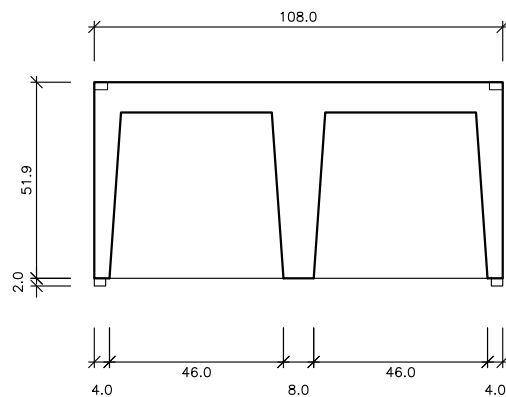

DENOMINACIÓN Columbario  
 MATERIAL HA-45 N/mm<sup>2</sup>  
 COLOR gris  
 ACABADO LISO  
 COLOCACION -  
 PESO 315 Kg

GEOMETRIA PREFABRICADOS ESCALA 0 CM  50 CM

ALZADO FRONTAL

ALZADO LATERAL DERECHO

PLANTA