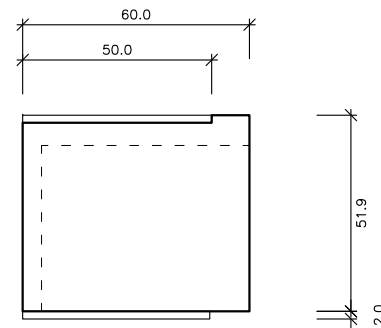

DENOMINACIÓN Columbario  
 MATERIAL HA-45 N/mm<sup>2</sup>  
 COLOR gris  
 ACABADO LISO  
 COLOCACION -  
 PESO 315 Kg

GEOMETRIA PREFABRICADOS ESCALA 0 CM  50 CM

ALZADO FRONTAL

ALZADO LATERAL DERECHO

PLANTA