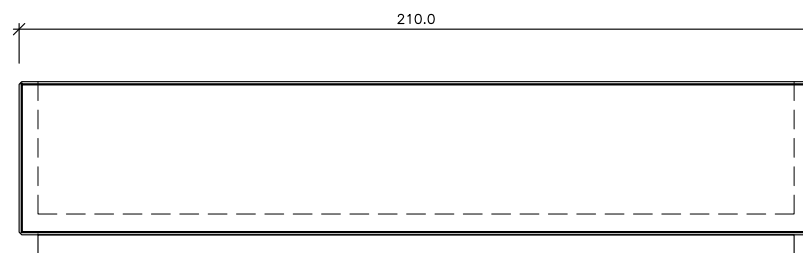

DENOMINACIÓN Jardinera 210x45x60 cm
 MATERIAL HA-45 N/mm²
 COLOR gris hormigón / colores RAL
 ACABADO LISO
 OTROS Posibilidad de introducir LOGO o escudo personalizado
 COLOCACION -
 PESO 515 Kg

GEOMETRIA PREFABRICADOS ESCALA 0 CM  50 CM

DENOMINACIÓN Jardinera 90x90x80 cm
 MATERIAL HA-45 N/mm2
 COLOR gris hormigón / colores RAL
 ACABADO LISO
 OTROS Posibilidad de introducir LOGO o escudo personalizado
 COLOCACION -
 PESO 530 Kg

GEOMETRIA PREFABRICADOS ESCALA 0 CM  50 CM