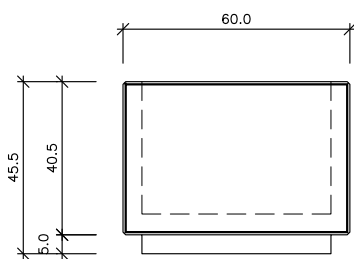

DENOMINACIÓN Jardinera 210x45x60 cm
 MATERIAL HA-45 N/mm²
 COLOR gris hormigón / colores RAL
 ACABADO LISO
 OTROS Posibilidad de introducir LOGO o escudo personalizado
 COLOCACION -
 PESO 515 Kg

GEOMETRIA PREFABRICADOS ESCALA 0 CM  50 CM

DENOMINACIÓN Jardinera 90x90x80 cm
 MATERIAL HA-45 N/mm2
 COLOR gris hormigón / colores RAL
 ACABADO LISO
 OTROS Posibilidad de introducir LOGO o escudo personalizado
 COLOCACION -
 PESO 530 Kg

GEOMETRIA PREFABRICADOS ESCALA 0 CM  50 CM