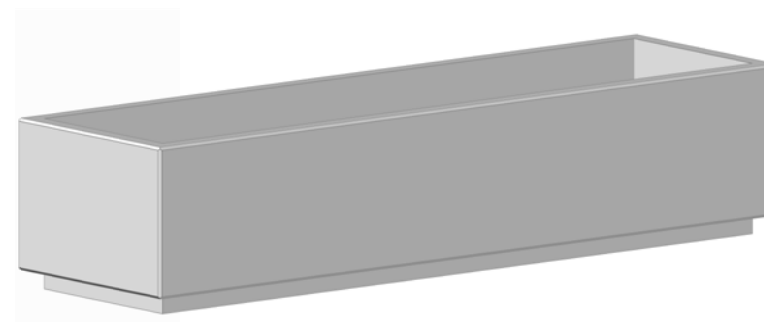

DENOMINACIÓN Jardinera 210x45x60 cm
 MATERIAL HA-45 N/mm²
 COLOR gris hormigón / colores RAL
 ACABADO LISO
 OTROS Posibilidad de introducir LOGO o escudo personalizado
 COLOCACION -
 PESO 515 Kg

GEOMETRIA PREFABRICADOS ESCALA 0 CM  50 CM

DENOMINACIÓN Jardinera 90x90x80 cm
 MATERIAL HA-45 N/mm2
 COLOR gris hormigón / colores RAL
 ACABADO LISO
 OTROS Posibilidad de introducir LOGO o escudo personalizado
 COLOCACION -
 PESO 530 Kg

GEOMETRIA PREFABRICADOS ESCALA 0 CM  50 CM