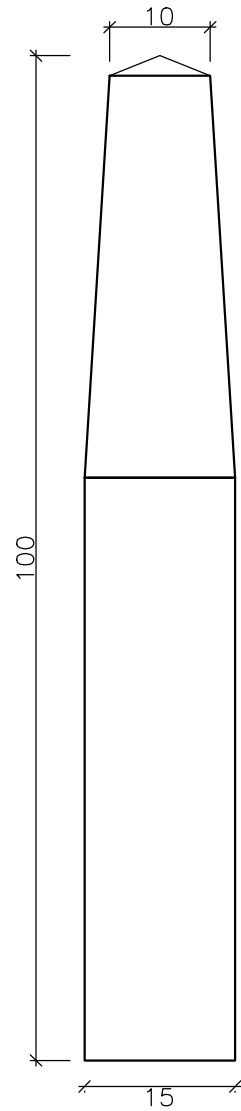

ALZADO

PLANTA