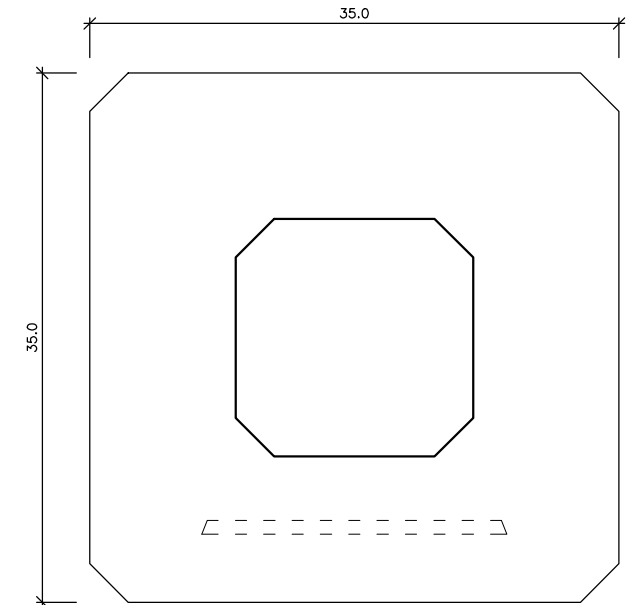

DENOMINACIÓN HITO TRONCOPIRAMIDAL 15-10x100
MATERIAL HA-45 N/mm²
COLOR banco - gris
ACABADO LISO
COLOCACION -
PESO 50 Kg

GEOMETRIA PREFABRICADOS ESCALA 1:6

ALZADO

PLANTA

DENOMINACIÓN HITO TRONCOPIRAMIDAL 35-15x50
MATERIAL HA-45 N/mm²
COLOR gris
ACABADO LISO
COLOCACION -
PESO 80 Kg

GEOMETRIA PREFABRICADOS ESCALA 1:5

HITO 35-15-50

ALZADO

HITO 30-40-100

PLANTA

DENOMINACIÓN HITO TRONCOPIRAMIDAL 15-10x100
MATERIAL HA-45 N/mm²
COLOR banco - gris
ACABADO LISO
COLOCACION -
PESO 50 Kg

GEOMETRIA PREFABRICADOS ESCALA 1:7.5