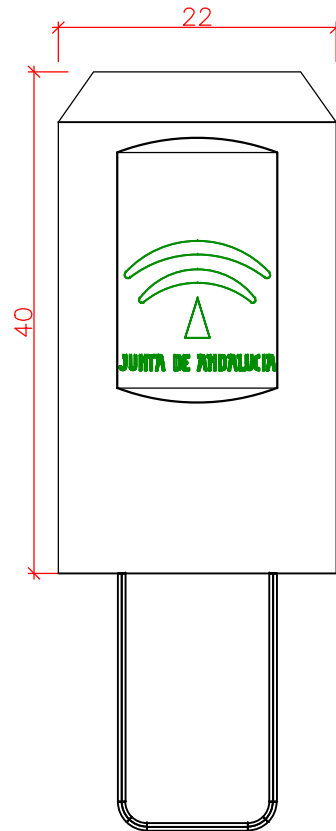

DENOMINACIÓN HITO TRONCOPIRAMIDAL 15-10x100
MATERIAL HA-45 N/mm²
COLOR banco - gris
ACABADO LISO
COLOCACION -
PESO 50 Kg

GEOMETRIA PREFABRICADOS ESCALA 1:6

ALZADO

PLANTA

DENOMINACIÓN HITO TRONCOPIRAMIDAL 35-15x50
MATERIAL HA-45 N/mm²
COLOR gris
ACABADO LISO
COLOCACION -
PESO 80 Kg

GEOMETRIA PREFABRICADOS ESCALA 1:5

HITO 35-15-50

ALZADO

HITO 30-40-100

PLANTA

DENOMINACIÓN HITO TRONCOPIRAMIDAL 15-10x100
MATERIAL HA-45 N/mm²
COLOR banco - gris
ACABADO LISO
COLOCACION -
PESO 50 Kg

GEOMETRIA PREFABRICADOS ESCALA 1:7.5