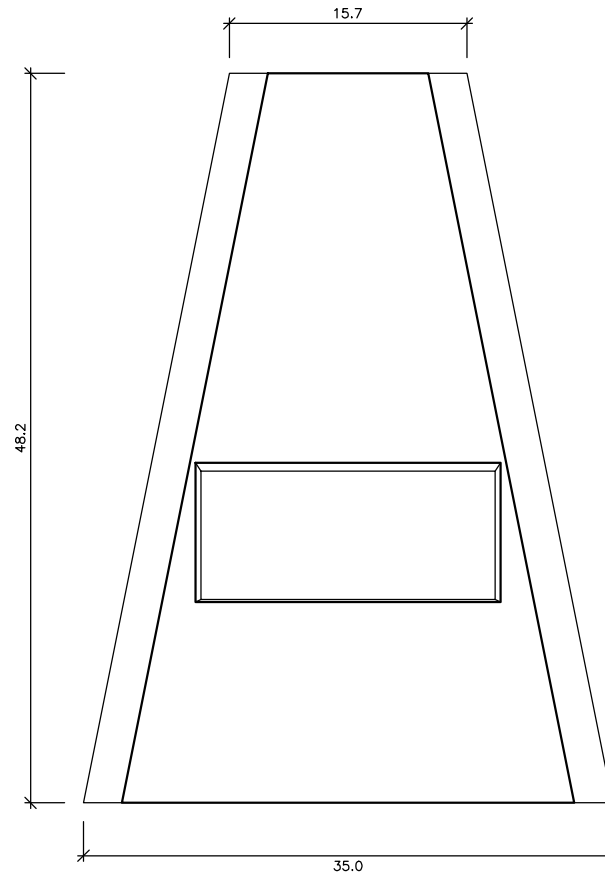

DENOMINACIÓN HITO TRONCOPIRAMIDAL 15-10x100
MATERIAL HA-45 N/mm²
COLOR banco - gris
ACABADO LISO
COLOCACION -
PESO 50 Kg

GEOMETRIA PREFABRICADOS ESCALA 1:6

ALZADO

PLANTA

DENOMINACIÓN HITO TRONCOPIRAMIDAL 35-15x50
MATERIAL HA-45 N/mm²
COLOR gris
ACABADO LISO
COLOCACION -
PESO 80 Kg

GEOMETRIA PREFABRICADOS ESCALA 1:5

HITO 35-15-50

ALZADO

HITO 30-40-100

PLANTA

DENOMINACIÓN HITO TRONCOPIRAMIDAL 15-10x100
MATERIAL HA-45 N/mm²
COLOR banco - gris
ACABADO LISO
COLOCACION -
PESO 50 Kg

GEOMETRIA PREFABRICADOS ESCALA 1:7.5