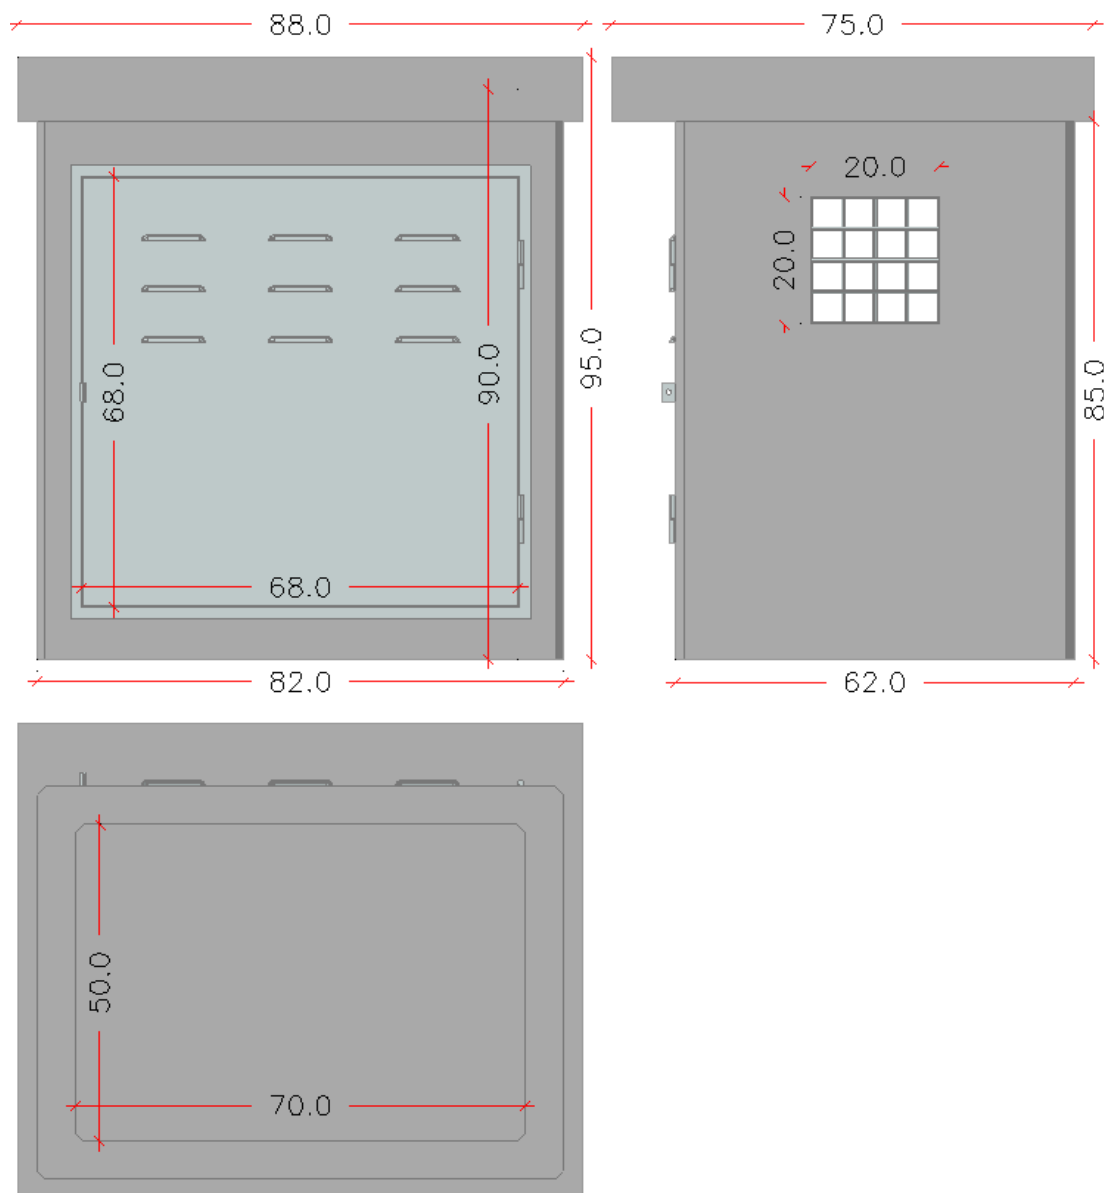

CASETAS PREFABRICADAS ref. 725.0

Dim ext: 82 x 62 x 98 cm
Dim int: 70 x 50 x 90 cm
Peso: 375 Kg
HA-35/B/20/IIa + Qb
Vetanas de rejilla de: 20 x 20 cm
Tela anti-insectos galvanizada
Acabado Gris liso

CASSETAS PREFABRICADAS ref. 726.1

Dim ext: 170 x 66 x 99 cm

Dim int: 154 x 50 x 99 cm

Peso: 795 Kg

HA-35/B/20/IIa + Qb

Armado: malla electrosoldada

Puerta galvanizada: 150 x 75 cm

Acabado Gris liso

CASSETAS PREFABRICADAS ref. 716

CASSETAS MONOBLOQUE ref. 735.0

Dim ext: 216 x 116 x 225 cm
 Dim int: 200 x 100 x 217 cm
 Peso: 3100 Kg
 HA-35/B/20/Ila + Qb
 Armado: malla electrosoldada
 Puerta galvanizada: 80 x 200 cm
 Rejillas laterales: 10 x 20 cm
 Acabado Gris liso

BASE CASSETAS Ref. 718

Ref. 718
 Dim : 240 x 130 x 16 cm
 Dim hueco: 180 x 80 cm
 Peso: 575 Kg
 HA-35/B/20/Ila + Qb
 Armado: malla electrosoldada
 Acabado Gris liso

CASSETAS MONOBLOQUE ref. 735.1

Dim ext: 216 x 116 x 225 cm
 Dim int: 200 x 100 x 215 cm
 Peso: 2850 Kg
 HA-35/B/20/IIa + Qb
 Armado: malla electrosoldada
 Puerta galvanizada de 2 hojas de:
 155x 200 cm
 Rejillas laterales: 10 x 20 cm
 Acabado Gris liso