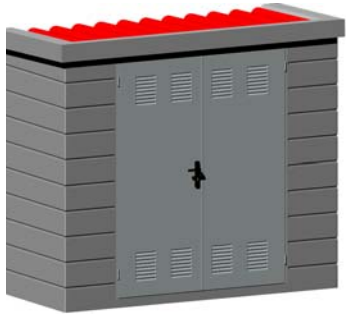

CASSETAS MONOBLOQUE ref. 745.1

Dim ext: 262 x 112 x 226-222 cm
Dim int: 250 x 100 x 216-212 cm
Peso: 2750 Kg
HA-35/B/20/IIa + Qb
Armado: malla electrosoldada
Puerta galvanizada: 155 x 200 cm
Acabado Gris liso