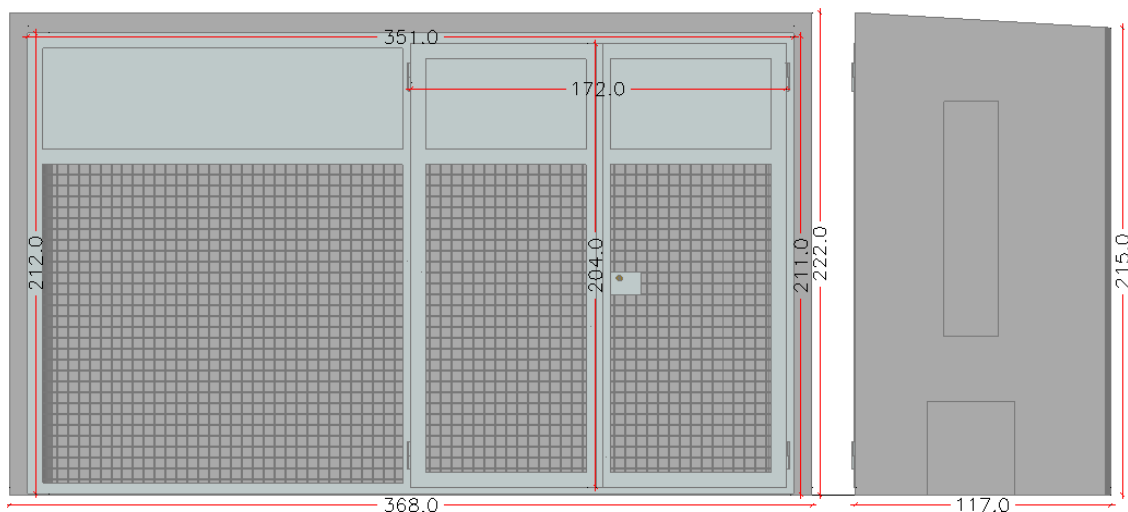

CASSETAS MONOBLOQUE Ref. 755.1