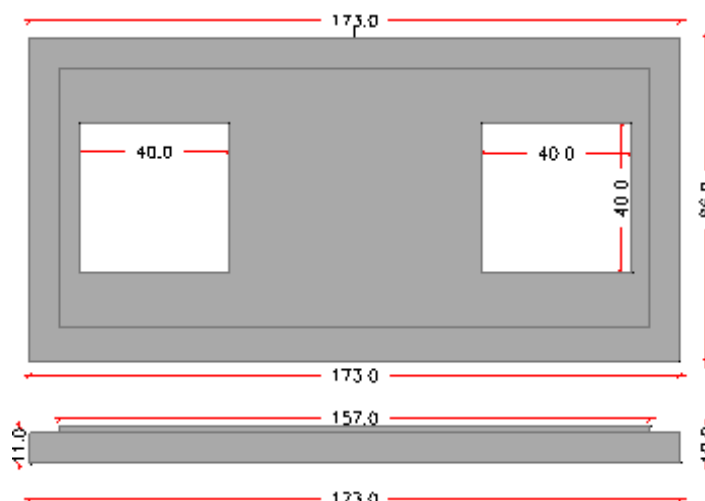

Dim ext: 170 x 66 x 99 cm

Dim int: 154 x 50 x 99 cm

Peso: 795 Kg

HA-35/B/20/IIa + Qb

Armado: malla electrosoldada

Puerta galvanizada: 150 x 75 cm

Acabado Gris liso

CASSETAS PREFABRICADAS ref. 716

BASE CASETAS PREFABRICADAS ref. 714

Dim : 155 x 80 x 15 cm
 Dim huecos: 100 x 20 cm
 Peso: 375 Kg
 HA-35/B/20/IIa + Qb
 Armado: malla electrosoldada
 Acabado Gris liso

CASETAS PREFABRICADAS ref. 731.1

Dim ext: 173 x 86 x 152 cm
 Dim int: 160 x 71 x 144 cm
 Peso: 1430 Kg
 HA-35/B/20/IIa + Qb
 Armado: malla electrosoldada
 Puerta galvanizada: 104 x 110 cm
 Acabado Gris liso

BASE DE CASETAS ref. 715

Ref. 715
 Dim : 173 x 86 x 10 cm
 Dim huecos: 40 x 40 cm
 Peso: 260 Kg
 HA-35/B/20/IIa + Qb
 Armado: malla electrosoldada
 Acabado Gris liso

CASETAS PREFABRICADAS ref. 732.1

Dim ext: 284 x 116 x 158 cm
 Dim int: 268 x 100 x 150 cm
 Peso: 2500 Kg
 HA-35/B/20/Ila + Qb
 Armado: malla electrosoldada
 Puerta Galv.: 104 x 100 cm
 Acabado Gris liso

CASSETAS MONOBLOQUE ref. 735.0

Dim ext: 216 x 116 x 225 cm
 Dim int: 200 x 100 x 217 cm
 Peso: 3100 Kg
 HA-35/B/20/Ila + Qb
 Armado: malla electrosoldada
 Puerta galvanizada: 80 x 200 cm
 Rejillas laterales: 10 x 20 cm
 Acabado Gris liso