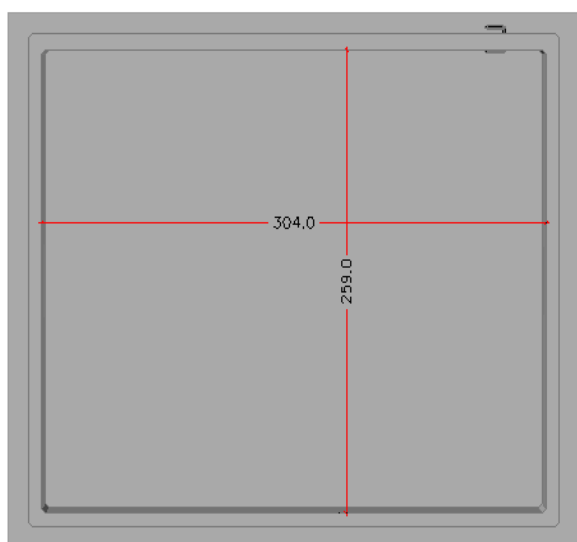

Dim ext: 212 x 214 x 222 cm
 Dim int: 200 x 200 x 214 cm
 Peso: 3400 Kg
 HA-35/B/20/IIa + Qb
 Armado: malla electrosoldada
 Puerta galvanizada: 80 x 200 cm
 Rejillas laterales: 10 x 20 cm
 Acabado Gris liso

CASETAS MONOBLOQUE Ref. 743.1

CASSETAS MONOBLOQUE ref. 745.1

Dim ext: 262 x 112 x 226-222 cm
Dim int: 250 x 100 x 216-212 cm
Peso: 2750 Kg
HA-35/B/20/IIa + Qb
Armado: malla electrosoldada
Puerta galvanizada: 155 x 200 cm
Acabado Gris liso

CASETAS MONOBLOQUE Ref. 750.0

Dim ext: 320 x 275 x 260 cm
 Dim int: 304x 259 x 250 cm
 Peso: 9000 Kg
 HA-35/B/20/IIa + Qb
 Armado: malla electrosoldada
 Puerta galvanizada de: 80 x 200 cm
 Rejillas laterales: 40 x 20 cm
 Acabado Gris liso