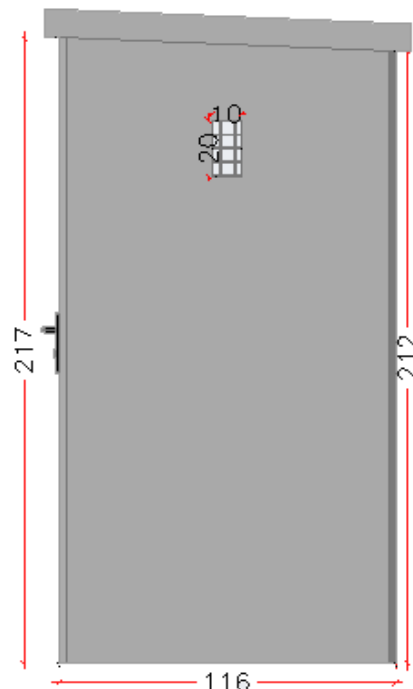

BASE DE CASETAS ref. 717

Dim : 286 x 127 x 15 cm
 Dim hueco: 232 x 83 cm
 Peso: 620 Kg
 HA-35/B/20/Ila + Qb
 Armado: malla electrosoldada
 Acabado Gris liso

CASETAS PREFABRICADAS ref. 733.1

Dim ext: 190 x 75x 167 cm
Dim int: 160 x 50 x 160 cm
Peso: 935 Kg
HA-35/B/20/IIa + Qb
Armado: malla electrosoldada
Puerta galvanizada: 135 x 115 cm
Acabado Gris liso

CASSETAS MONOBLOQUE ref. 735.0

Dim ext: 216 x 116 x 225 cm
 Dim int: 200 x 100 x 217 cm
 Peso: 3100 Kg
 HA-35/B/20/Ila + Qb
 Armado: malla electrosoldada
 Puerta galvanizada: 80 x 200 cm
 Rejillas laterales: 10 x 20 cm
 Acabado Gris liso

BASE CASSETAS Ref. 718

Ref. 718
 Dim : 240 x 130 x 16 cm
 Dim hueco: 180 x 80 cm
 Peso: 575 Kg
 HA-35/B/20/Ila + Qb
 Armado: malla electrosoldada
 Acabado Gris liso

CASSETAS MONOBLOQUE ref. 735.1

Dim ext: 216 x 116 x 225 cm
 Dim int: 200 x 100 x 215 cm
 Peso: 2850 Kg
 HA-35/B/20/IIa + Qb
 Armado: malla electrosoldada
 Puerta galvanizada de 2 hojas de:
 155x 200 cm
 Rejillas laterales: 10 x 20 cm
 Acabado Gris liso

BASE CASSETAS Ref. 718

Ref. 718
 Dim : 240 x 130 x 16 cm
 Dim hueco: 180 x 80 cm
 Peso: 575 Kg
 HA-35/B/20/IIa + Qb
 Armado: malla electrosoldada
 Acabado Gris liso

CASSETAS MONOBLOQUE ref. 739.0

Dim ext: 166 x 78 x 203 cm
 Dim int: 150x 62 x 195 cm
 Peso: 1650 Kg
 HA-35/B/20/IIa + Qb
 Armado: malla electrosoldada
 Puerta galvanizada: 80 x 180 cm
 Rejillas laterales: 10 x 20 cm
 Acabado Gris liso