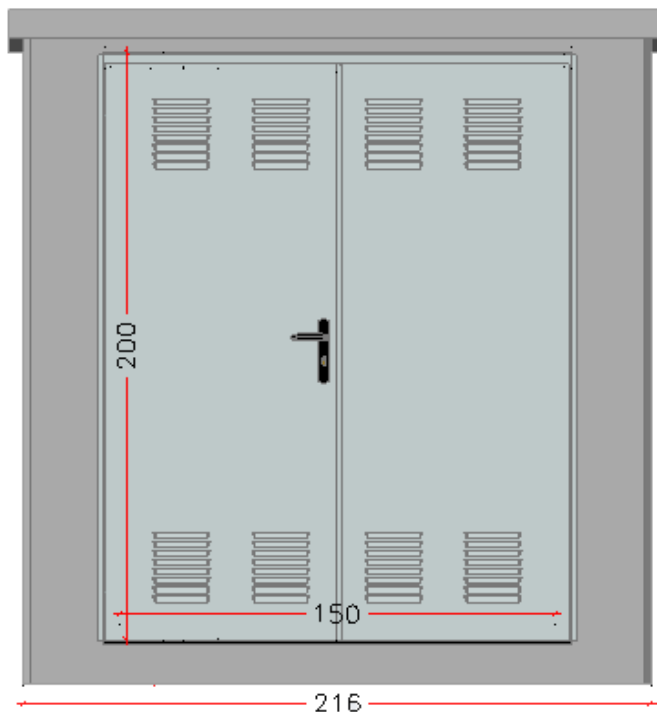

Dim ext: 170 x 66 x 99 cm

Dim int: 154 x 50 x 99 cm

Peso: 795 Kg

HA-35/B/20/IIa + Qb

Armado: malla electrosoldada

Puerta galvanizada: 150 x 75 cm

Acabado Gris liso

CASSETAS PREFABRICADAS ref. 716

CASSETAS MONOBLOQUE ref. 735.0

Dim ext: 216 x 116 x 225 cm
 Dim int: 200 x 100 x 217 cm
 Peso: 3100 Kg
 HA-35/B/20/Ila + Qb
 Armado: malla electrosoldada
 Puerta galvanizada: 80 x 200 cm
 Rejillas laterales: 10 x 20 cm
 Acabado Gris liso

BASE CASSETAS Ref. 718

Ref. 718
 Dim : 240 x 130 x 16 cm
 Dim hueco: 180 x 80 cm
 Peso: 575 Kg
 HA-35/B/20/Ila + Qb
 Armado: malla electrosoldada
 Acabado Gris liso

CASSETAS MONOBLOQUE ref. 735.1

Dim ext: 216 x 116 x 225 cm
 Dim int: 200 x 100 x 215 cm
 Peso: 2850 Kg
 HA-35/B/20/IIa + Qb
 Armado: malla electrosoldada
 Puerta galvanizada de 2 hojas de:
 155x 200 cm
 Rejillas laterales: 10 x 20 cm
 Acabado Gris liso

BASE CASSETAS Ref. 718

Ref. 718
 Dim : 240 x 130 x 16 cm
 Dim hueco: 180 x 80 cm
 Peso: 575 Kg
 HA-35/B/20/IIa + Qb
 Armado: malla electrosoldada
 Acabado Gris liso

CASSETAS MONOBLOQUE ref. 739.0

Dim ext: 166 x 78 x 203 cm
 Dim int: 150x 62 x 195 cm
 Peso: 1650 Kg
 HA-35/B/20/IIa + Qb
 Armado: malla electrosoldada
 Puerta galvanizada: 80 x 180 cm
 Rejillas laterales: 10 x 20 cm
 Acabado Gris liso