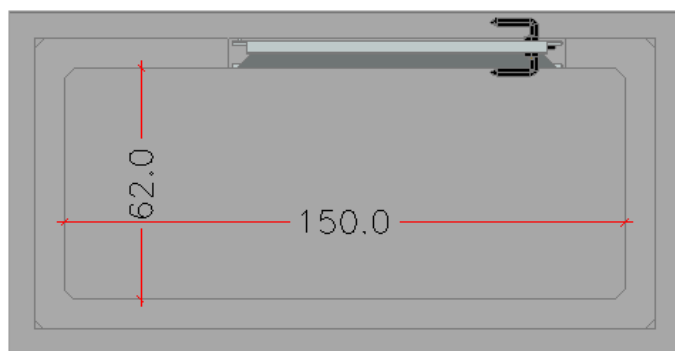

CASSETAS MONOBLOQUE ref. 735.0

Dim ext: 216 x 116 x 225 cm
 Dim int: 200 x 100 x 217 cm
 Peso: 3100 Kg
 HA-35/B/20/Ila + Qb
 Armado: malla electrosoldada
 Puerta galvanizada: 80 x 200 cm
 Rejillas laterales: 10 x 20 cm
 Acabado Gris liso

BASE CASSETAS Ref. 718

Ref. 718
 Dim : 240 x 130 x 16 cm
 Dim hueco: 180 x 80 cm
 Peso: 575 Kg
 HA-35/B/20/Ila + Qb
 Armado: malla electrosoldada
 Acabado Gris liso

CASSETAS MONOBLOQUE ref. 735.1

Dim ext: 216 x 116 x 225 cm
 Dim int: 200 x 100 x 215 cm
 Peso: 2850 Kg
 HA-35/B/20/IIa + Qb
 Armado: malla electrosoldada
 Puerta galvanizada de 2 hojas de:
 155x 200 cm
 Rejillas laterales: 10 x 20 cm
 Acabado Gris liso

BASE CASSETAS Ref. 718

Ref. 718
 Dim : 240 x 130 x 16 cm
 Dim hueco: 180 x 80 cm
 Peso: 575 Kg
 HA-35/B/20/IIa + Qb
 Armado: malla electrosoldada
 Acabado Gris liso

CASSETAS MONOBLOQUE ref. 739.0

Dim ext: 166 x 78 x 203 cm
 Dim int: 150x 62 x 195 cm
 Peso: 1650 Kg
 HA-35/B/20/IIa + Qb
 Armado: malla electrosoldada
 Puerta galvanizada: 80 x 180 cm
 Rejillas laterales: 10 x 20 cm
 Acabado Gris liso

Ref. 719
 Dim : 194 x 100 x 15 cm
 Dim hueco: 114 x 40.5 cm
 Peso: 515 Kg
 HA-35/B/20/IIa + Qb
 Armado: malla electrosoldada
 Acabado Gris liso

CASETAS MONOBLOQUE Ref. 742.1

Dim ext: 222 x 62 x 165 cm
 Dim int: 210x 50 x 160 cm
 Dim inf: 235x 75 x 165 cm
 Peso: 1400 Kg
 HA-35/B/20/Ila + Qb
 Armado: malla electrosoldada
 Puerta galvanizada: 150 x 115 cm
 Acabado Gris liso