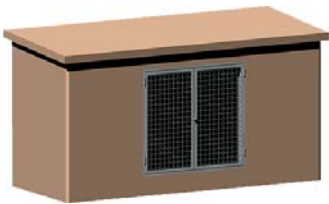

Dim ext: 170 x 66 x 99 cm

Dim int: 154 x 50 x 99 cm

Peso: 795 Kg

HA-35/B/20/IIa + Qb

Armado: malla electrosoldada

Puerta galvanizada: 150 x 75 cm

Acabado Gris liso

CASSETAS PREFABRICADAS ref. 716

BASE CASETAS PREFABRICADAS ref. 714

Dim : 155 x 80 x 15 cm
 Dim huecos: 100 x 20 cm
 Peso: 375 Kg
 HA-35/B/20/IIa + Qb
 Armado: malla electrosoldada
 Acabado Gris liso

CASETAS PREFABRICADAS ref. 731.1

Dim ext: 173 x 86 x 152 cm
 Dim int: 160 x 71 x 144 cm
 Peso: 1430 Kg
 HA-35/B/20/IIa + Qb
 Armado: malla electrosoldada
 Puerta galvanizada: 104 x 110 cm
 Acabado Gris liso

BASE DE CASETAS ref. 715

Ref. 715
 Dim : 173 x 86 x 10 cm
 Dim huecos: 40 x 40 cm
 Peso: 260 Kg
 HA-35/B/20/IIa + Qb
 Armado: malla electrosoldada
 Acabado Gris liso

CASETAS PREFABRICADAS ref. 732.1

Dim ext: 284 x 116 x 158 cm
 Dim int: 268 x 100 x 150 cm
 Peso: 2500 Kg
 HA-35/B/20/Ila + Qb
 Armado: malla electrosoldada
 Puerta Galv.: 104 x 100 cm
 Acabado Gris liso

BASE DE CASETAS ref. 717

Dim : 286 x 127 x 15 cm
 Dim hueco: 232 x 83 cm
 Peso: 620 Kg
 HA-35/B/20/Ila + Qb
 Armado: malla electrosoldada
 Acabado Gris liso

CASETAS PREFABRICADAS ref. 733.1

Dim ext: 190 x 75x 167 cm
Dim int: 160 x 50 x 160 cm
Peso: 935 Kg
HA-35/B/20/IIa + Qb
Armado: malla electrosoldada
Puerta galvanizada: 135 x 115 cm
Acabado Gris liso