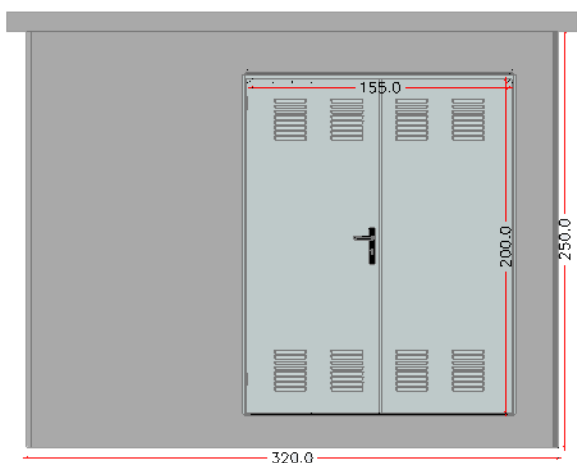

CASETAS MONOBLOQUE Ref. 743.0

Dim ext: 212 x 214 x 222 cm
 Dim int: 200 x 200 x 214 cm
 Peso: 3700 Kg
 HA-35/B/20/IIa + Qb
 Armado: malla electrosoldada
 Puerta galvanizada: 80 x 200 cm
 Rejillas laterales: 10 x 20 cm
 Acabado Gris liso

CASETAS MONOBLOQUE Ref. 750.0

Dim ext: 320 x 275 x 260 cm
 Dim int: 304x 259 x 250 cm
 Peso: 9000 Kg
 HA-35/B/20/IIa + Qb
 Armado: malla electrosoldada
 Puerta galvanizada de: 80 x 200 cm
 Rejillas laterales: 40 x 20 cm
 Acabado Gris liso

CASETAS MONOBLOQUE Ref. 750.1

Dim ext: 320 x 275 x 260 cm
 Dim int: 304x 259 x 250 cm
 Peso: 8700 Kg
 HA-35/B/20/IIa + Qb
 Armado: malla electrosoldada
 Puerta galvanizada de dos hojas de:
 155 x 200 cm
 Rejillas laterales: 40 x 20 cm
 Acabado Gris liso

Dim ext: 414 x 240 x 260 cm
 Dim int: 400x 226 x 250 cm
 Peso: 7300 Kg
 HA-35/B/20/Ila + Qb
 Armado: malla electrosoldada
 Puerta galvanizada de dos hojas de:
 155 x 200 cm
 Rejillas laterales: 40 x 20 cm
 Acabado Gris liso