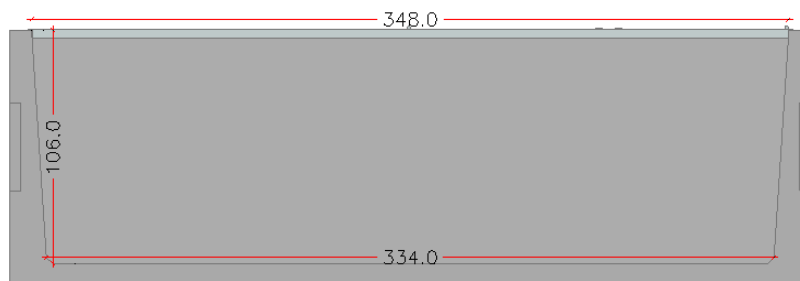

CASETAS MONOBLOQUE Ref. 750.1

Dim ext: 320 x 275 x 260 cm
 Dim int: 304x 259 x 250 cm
 Peso: 8700 Kg
 HA-35/B/20/IIa + Qb
 Armado: malla electrosoldada
 Puerta galvanizada de dos hojas de:
 155 x 200 cm
 Rejillas laterales: 40 x 20 cm
 Acabado Gris liso

CASSETAS MONOBLOQUE Ref. 755.1

Dim ext: 368x117x222 cm

Dim int: 348x106x211 cm

Peso: 4700 Kg

HA-35/B/20/IIa + Qb

Armado: malla electrosoldada

Marco desmontable de rejilla Galv. de 351x212

Puerta galvanizada dos hojas de: 172 x 204 cm

Acabado Gris liso

CASSETAS MONOBLOQUE Ref. 759.0

Dim ext: 414 x 240 x 260 cm
 Dim int: 400 x 226 x 250 cm
 Peso: 7550 Kg
 HA-35/B/20/Ila + Qb
 Armado: malla electrosoldada
 Puerta galvanizada de: 80 x 200 cm
 Rejillas laterales: 40 x 20 cm
 Acabado Gris liso

Dim ext: 414 x 240 x 260 cm
 Dim int: 400x 226 x 250 cm
 Peso: 7300 Kg
 HA-35/B/20/Ila + Qb
 Armado: malla electrosoldada
 Puerta galvanizada de dos hojas de:
 155 x 200 cm
 Rejillas laterales: 40 x 20 cm
 Acabado Gris liso