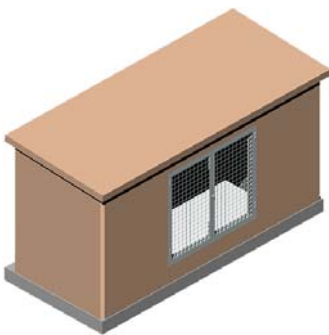

Dim ext: 170 x 66 x 99 cm

Dim int: 154 x 50 x 99 cm

Peso: 795 Kg

HA-35/B/20/IIa + Qb

Armado: malla electrosoldada

Puerta galvanizada: 150 x 75 cm

Acabado Gris liso

CASSETAS PREFABRICADAS ref. 716

BASE CASETAS PREFABRICADAS ref. 714

Dim : 155 x 80 x 15 cm
 Dim huecos: 100 x 20 cm
 Peso: 375 Kg
 HA-35/B/20/IIa + Qb
 Armado: malla electrosoldada
 Acabado Gris liso

CASETAS PREFABRICADAS ref. 731.1

Dim ext: 173 x 86 x 152 cm
 Dim int: 160 x 71 x 144 cm
 Peso: 1430 Kg
 HA-35/B/20/IIa + Qb
 Armado: malla electrosoldada
 Puerta galvanizada: 104 x 110 cm
 Acabado Gris liso

BASE DE CASETAS ref. 715

Ref. 715
 Dim : 173 x 86 x 10 cm
 Dim huecos: 40 x 40 cm
 Peso: 260 Kg
 HA-35/B/20/IIa + Qb
 Armado: malla electrosoldada
 Acabado Gris liso

CASETAS PREFABRICADAS ref. 732.1

Dim ext: 284 x 116 x 158 cm
 Dim int: 268 x 100 x 150 cm
 Peso: 2500 Kg
 HA-35/B/20/Ila + Qb
 Armado: malla electrosoldada
 Puerta Galv.: 104 x 100 cm
 Acabado Gris liso

BASE DE CASETAS ref. 717

Dim : 286 x 127 x 15 cm
 Dim hueco: 232 x 83 cm
 Peso: 620 Kg
 HA-35/B/20/Ila + Qb
 Armado: malla electrosoldada
 Acabado Gris liso

CASETAS PREFABRICADAS ref. 733.1

Dim ext: 190 x 75x 167 cm
Dim int: 160 x 50 x 160 cm
Peso: 935 Kg
HA-35/B/20/IIa + Qb
Armado: malla electrosoldada
Puerta galvanizada: 135 x 115 cm
Acabado Gris liso