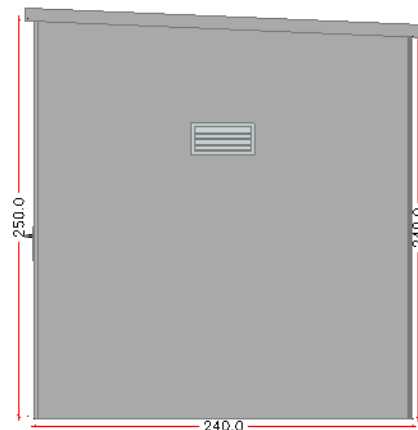

CASETAS MONOBLOQUE Ref. 750.1

Dim ext: 320 x 275 x 260 cm
 Dim int: 304x 259 x 250 cm
 Peso: 8700 Kg
 HA-35/B/20/IIa + Qb
 Armado: malla electrosoldada
 Puerta galvanizada de dos hojas de:
 155 x 200 cm
 Rejillas laterales: 40 x 20 cm
 Acabado Gris liso

CASSETAS MONOBLOQUE Ref. 755.1

Dim ext: 368x117x222 cm

Dim int: 348x106x211 cm

Peso: 4700 Kg

HA-35/B/20/IIa + Qb

Armado: malla electrosoldada

Marco desmontable de rejilla Galv. de 351x212

Puerta galvanizada dos hojas de: 172 x 204 cm

Acabado Gris liso

CASSETAS MONOBLOQUE Ref. 759.0

Dim ext: 414 x 240 x 260 cm
 Dim int: 400 x 226 x 250 cm
 Peso: 7550 Kg
 HA-35/B/20/Ila + Qb
 Armado: malla electrosoldada
 Puerta galvanizada de: 80 x 200 cm
 Rejillas laterales: 40 x 20 cm
 Acabado Gris liso

Dim ext: 414 x 240 x 260 cm
 Dim int: 400x 226 x 250 cm
 Peso: 7300 Kg
 HA-35/B/20/Ila + Qb
 Armado: malla electrosoldada
 Puerta galvanizada de dos hojas de:
 155 x 200 cm
 Rejillas laterales: 40 x 20 cm
 Acabado Gris liso