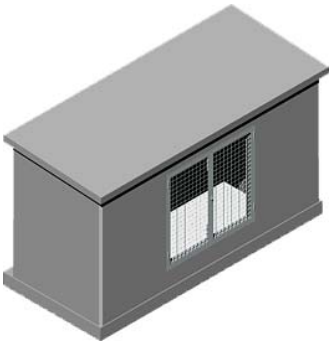

Dim ext: 170 x 66 x 99 cm

Dim int: 154 x 50 x 99 cm

Peso: 795 Kg

HA-35/B/20/IIa + Qb

Armado: malla electrosoldada

Puerta galvanizada: 150 x 75 cm

Acabado Gris liso

CASSETAS PREFABRICADAS ref. 716

BASE CASETAS PREFABRICADAS ref. 714

Dim : 155 x 80 x 15 cm
 Dim huecos: 100 x 20 cm
 Peso: 375 Kg
 HA-35/B/20/IIa + Qb
 Armado: malla electrosoldada
 Acabado Gris liso

CASETAS PREFABRICADAS ref. 731.1

Dim ext: 173 x 86 x 152 cm
 Dim int: 160 x 71 x 144 cm
 Peso: 1430 Kg
 HA-35/B/20/IIa + Qb
 Armado: malla electrosoldada
 Puerta galvanizada: 104 x 110 cm
 Acabado Gris liso

BASE DE CASETAS ref. 715

Ref. 715
 Dim : 173 x 86 x 10 cm
 Dim huecos: 40 x 40 cm
 Peso: 260 Kg
 HA-35/B/20/IIa + Qb
 Armado: malla electrosoldada
 Acabado Gris liso

CASETAS PREFABRICADAS ref. 732.1

Dim ext: 284 x 116 x 158 cm
 Dim int: 268 x 100 x 150 cm
 Peso: 2500 Kg
 HA-35/B/20/Ila + Qb
 Armado: malla electrosoldada
 Puerta Galv.: 104 x 100 cm
 Acabado Gris liso

CASSETAS MONOBLOQUE ref. 735.0

Dim ext: 216 x 116 x 225 cm
 Dim int: 200 x 100 x 217 cm
 Peso: 3100 Kg
 HA-35/B/20/Ila + Qb
 Armado: malla electrosoldada
 Puerta galvanizada: 80 x 200 cm
 Rejillas laterales: 10 x 20 cm
 Acabado Gris liso