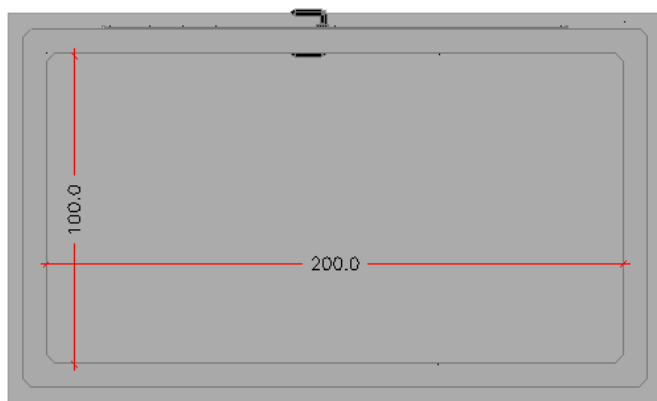

Dim ext: 170 x 66 x 99 cm

Dim int: 154 x 50 x 99 cm

Peso: 795 Kg

HA-35/B/20/IIa + Qb

Armado: malla electrosoldada

Puerta galvanizada: 150 x 75 cm

Acabado Gris liso

CASSETAS PREFABRICADAS ref. 716

BASE DE CASETAS ref. 717

Dim : 286 x 127 x 15 cm
 Dim hueco: 232 x 83 cm
 Peso: 620 Kg
 HA-35/B/20/Ila + Qb
 Armado: malla electrosoldada
 Acabado Gris liso

CASETAS PREFABRICADAS ref. 733.1

Dim ext: 190 x 75x 167 cm
Dim int: 160 x 50 x 160 cm
Peso: 935 Kg
HA-35/B/20/IIa + Qb
Armado: malla electrosoldada
Puerta galvanizada: 135 x 115 cm
Acabado Gris liso

CASSETAS MONOBLOQUE ref. 735.0

Dim ext: 216 x 116 x 225 cm
 Dim int: 200 x 100 x 217 cm
 Peso: 3100 Kg
 HA-35/B/20/Ila + Qb
 Armado: malla electrosoldada
 Puerta galvanizada: 80 x 200 cm
 Rejillas laterales: 10 x 20 cm
 Acabado Gris liso

BASE CASSETAS Ref. 718

Ref. 718
 Dim : 240 x 130 x 16 cm
 Dim hueco: 180 x 80 cm
 Peso: 575 Kg
 HA-35/B/20/Ila + Qb
 Armado: malla electrosoldada
 Acabado Gris liso

CASSETAS MONOBLOQUE ref. 735.1

Dim ext: 216 x 116 x 225 cm
 Dim int: 200 x 100 x 215 cm
 Peso: 2850 Kg
 HA-35/B/20/IIa + Qb
 Armado: malla electrosoldada
 Puerta galvanizada de 2 hojas de:
 155x 200 cm
 Rejillas laterales: 10 x 20 cm
 Acabado Gris liso