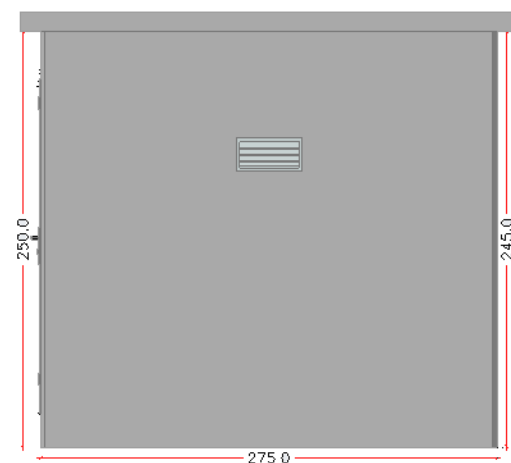

Dim ext: 212 x 214 x 222 cm
 Dim int: 200 x 200 x 214 cm
 Peso: 3400 Kg
 HA-35/B/20/IIa + Qb
 Armado: malla electrosoldada
 Puerta galvanizada: 80 x 200 cm
 Rejillas laterales: 10 x 20 cm
 Acabado Gris liso

CASETAS MONOBLOQUE Ref. 743.1

CASSETAS MONOBLOQUE ref. 745.1

Dim ext: 262 x 112 x 226-222 cm
Dim int: 250 x 100 x 216-212 cm
Peso: 2750 Kg
HA-35/B/20/IIa + Qb
Armado: malla electrosoldada
Puerta galvanizada: 155 x 200 cm
Acabado Gris liso

CASETAS MONOBLOQUE Ref. 750.0

Dim ext: 320 x 275 x 260 cm
 Dim int: 304x 259 x 250 cm
 Peso: 9000 Kg
 HA-35/B/20/IIa + Qb
 Armado: malla electrosoldada
 Puerta galvanizada de: 80 x 200 cm
 Rejillas laterales: 40 x 20 cm
 Acabado Gris liso

CASETAS MONOBLOQUE Ref. 750.1

Dim ext: 320 x 275 x 260 cm
 Dim int: 304x 259 x 250 cm
 Peso: 8700 Kg
 HA-35/B/20/IIa + Qb
 Armado: malla electrosoldada
 Puerta galvanizada de dos hojas de:
 155 x 200 cm
 Rejillas laterales: 40 x 20 cm
 Acabado Gris liso