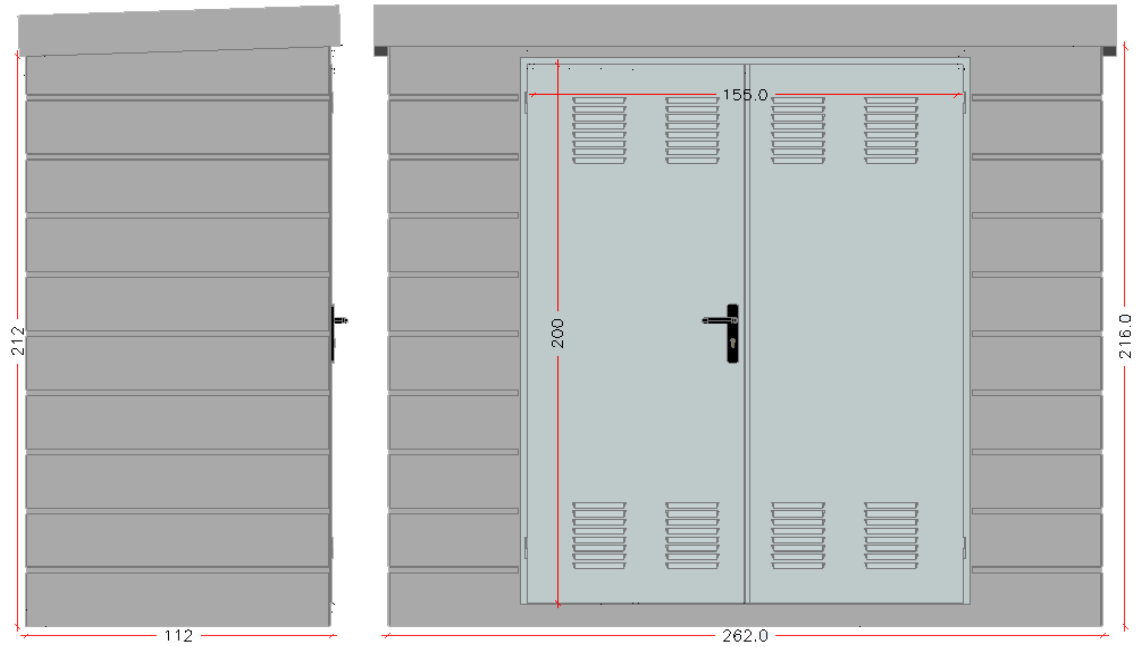

CASSETAS MONOBLOQUE ref. 745.1

Dim ext: 262 x 112 x 226-222 cm
Dim int: 250 x 100 x 216-212 cm
Peso: 2750 Kg
HA-35/B/20/IIa + Qb
Armado: malla electrosoldada
Puerta galvanizada: 155 x 200 cm
Acabado Gris liso