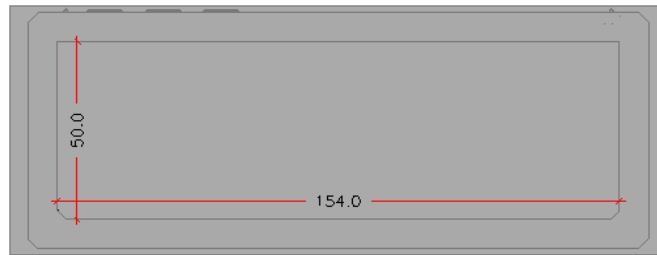

CASETAS PREFABRICADAS ref. 725.0

Dim ext: 82 x 62 x 98 cm
Dim int: 70 x 50 x 90 cm
Peso: 375 Kg
HA-35/B/20/IIa + Qb
Vetanas de rejilla de: 20 x 20 cm
Tela anti-insectos galvanizada
Acabado Gris liso

CASSETAS PREFABRICADAS ref. 726.1

Dim ext: 170 x 66 x 99 cm

Dim int: 154 x 50 x 99 cm

Peso: 795 Kg

HA-35/B/20/IIa + Qb

Armado: malla electrosoldada

Puerta galvanizada: 150 x 75 cm

Acabado Gris liso

CASSETAS PREFABRICADAS ref. 716

Dim : 175 x 72 x 11 cm

Dim huecos: 100 x 20 cm

Peso: 235 Kg

HA-35/B/20/IIa + Qb

Armado: malla electrosoldada

Acabado Gris liso

CASETAS PREFABRICADAS ref. 727.0

Dim ext: 135 x 60 x 140 cm
 Dim int: 125 x 50 x 135 cm
 Peso: 650 Kg
 HA-35/B/20/IIa + Qb
 Armado: malla electrosoldada
 Puerta galvanizada: 100 x 95 cm
 Acabado Gris liso

CASSETAS MONOBLOQUE ref. 735.0

Dim ext: 216 x 116 x 225 cm
 Dim int: 200 x 100 x 217 cm
 Peso: 3100 Kg
 HA-35/B/20/Ila + Qb
 Armado: malla electrosoldada
 Puerta galvanizada: 80 x 200 cm
 Rejillas laterales: 10 x 20 cm
 Acabado Gris liso