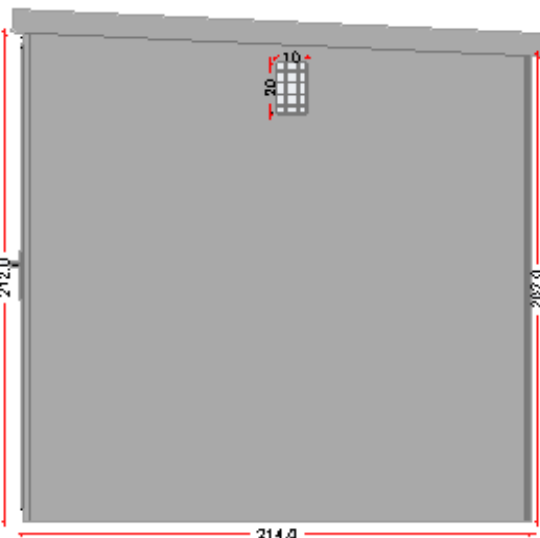

CASETAS MONOBLOQUE Ref. 743.1