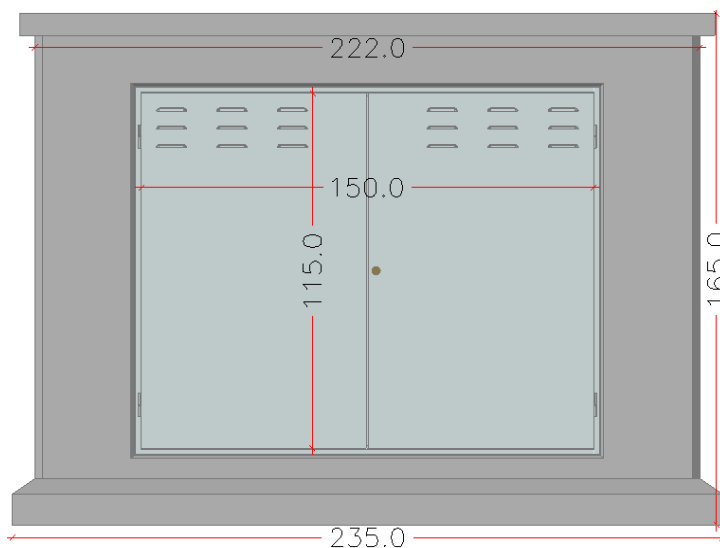

BASE CASSETAS Ref. 718

Ref. 718
 Dim : 240 x 130 x 16 cm
 Dim hueco: 180 x 80 cm
 Peso: 575 Kg
 HA-35/B/20/Ila + Qb
 Armado: malla electrosoldada
 Acabado Gris liso

CASSETAS MONOBLOQUE ref. 735.1

Dim ext: 216 x 116 x 225 cm
 Dim int: 200 x 100 x 215 cm
 Peso: 2850 Kg
 HA-35/B/20/IIa + Qb
 Armado: malla electrosoldada
 Puerta galvanizada de 2 hojas de:
 155x 200 cm
 Rejillas laterales: 10 x 20 cm
 Acabado Gris liso

BASE CASSETAS Ref. 718

Ref. 718
 Dim : 240 x 130 x 16 cm
 Dim hueco: 180 x 80 cm
 Peso: 575 Kg
 HA-35/B/20/IIa + Qb
 Armado: malla electrosoldada
 Acabado Gris liso

CASSETAS MONOBLOQUE ref. 739.0

Dim ext: 166 x 78 x 203 cm
 Dim int: 150x 62 x 195 cm
 Peso: 1650 Kg
 HA-35/B/20/IIa + Qb
 Armado: malla electrosoldada
 Puerta galvanizada: 80 x 180 cm
 Rejillas laterales: 10 x 20 cm
 Acabado Gris liso

Ref. 719
 Dim : 194 x 100 x 15 cm
 Dim hueco: 114 x 40.5 cm
 Peso: 515 Kg
 HA-35/B/20/IIa + Qb
 Armado: malla electrosoldada
 Acabado Gris liso

CASETAS MONOBLOQUE Ref. 742.1

Dim ext: 222 x 62 x 165 cm
 Dim int: 210x 50 x 160 cm
 Dim inf: 235x 75 x 165 cm
 Peso: 1400 Kg
 HA-35/B/20/Ila + Qb
 Armado: malla electrosoldada
 Puerta galvanizada: 150 x 115 cm
 Acabado Gris liso

CASETAS MONOBLOQUE Ref. 742.2

Dim ext: 222 x 62 x 165 cm
 Dim int: 210x 50 x 160 cm
 Dim inf: 235x 75 x 165 cm
 Peso: 1200 Kg
 HA-35/B/20/Ila + Qb
 Armado: malla electrosoldada
 Puerta galvanizada: 200 x 115 cm
 Acabado Gris liso