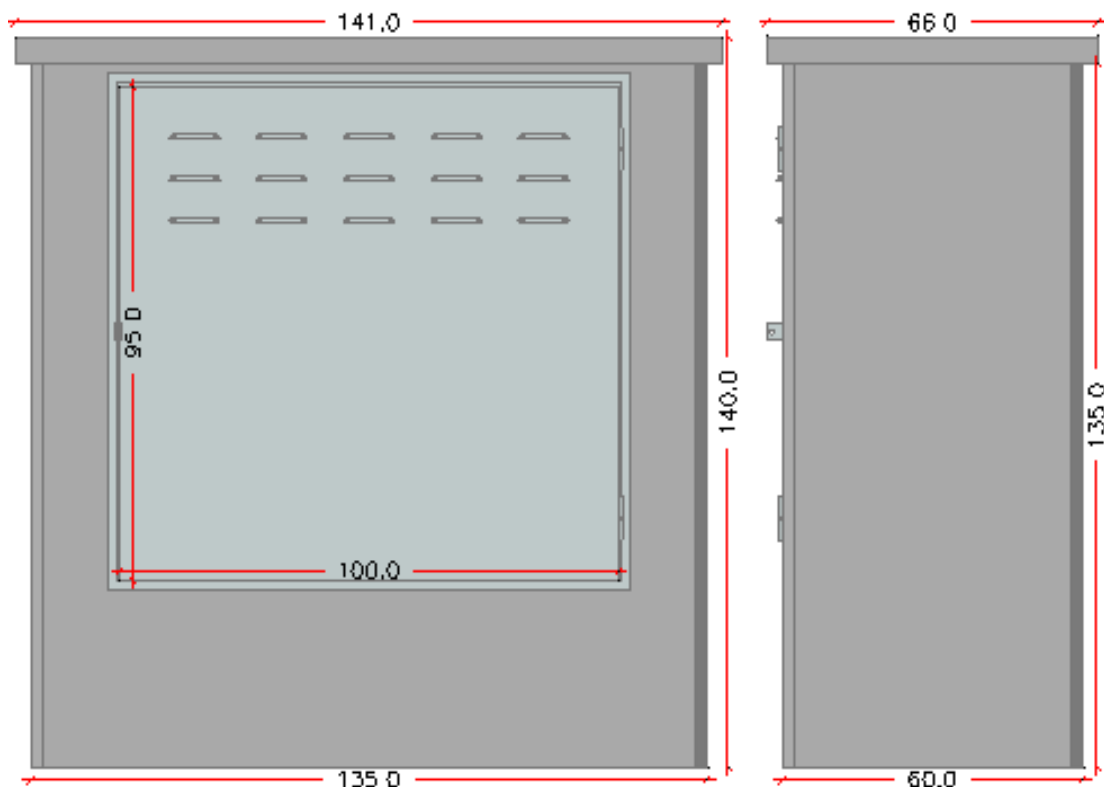

Dim ext: 170 x 66 x 99 cm

Dim int: 154 x 50 x 99 cm

Peso: 795 Kg

HA-35/B/20/IIa + Qb

Armado: malla electrosoldada

Puerta galvanizada: 150 x 75 cm

Acabado Gris liso

CASSETAS PREFABRICADAS ref. 716

Dim : 175 x 72 x 11 cm

Dim huecos: 100 x 20 cm

Peso: 235 Kg

HA-35/B/20/IIa + Qb

Armado: malla electrosoldada

Acabado Gris liso

CASETAS PREFABRICADAS ref. 727.0

Dim ext: 135 x 60 x 140 cm
 Dim int: 125 x 50 x 135 cm
 Peso: 650 Kg
 HA-35/B/20/IIa + Qb
 Armado: malla electrosoldada
 Puerta galvanizada: 100 x 95 cm
 Acabado Gris liso

BASE CASETAS PREFABRICADAS ref. 714

Dim : 155 x 80 x 15 cm
 Dim huecos: 100 x 20 cm
 Peso: 375 Kg
 HA-35/B/20/IIa + Qb
 Armado: malla electrosoldada
 Acabado Gris liso

CASETAS PREFABRICADAS ref. 731.1

Dim ext: 173 x 86 x 152 cm
 Dim int: 160 x 71 x 144 cm
 Peso: 1430 Kg
 HA-35/B/20/IIa + Qb
 Armado: malla electrosoldada
 Puerta galvanizada: 104 x 110 cm
 Acabado Gris liso

CASSETAS MONOBLOQUE ref. 735.0

Dim ext: 216 x 116 x 225 cm
 Dim int: 200 x 100 x 217 cm
 Peso: 3100 Kg
 HA-35/B/20/Ila + Qb
 Armado: malla electrosoldada
 Puerta galvanizada: 80 x 200 cm
 Rejillas laterales: 10 x 20 cm
 Acabado Gris liso