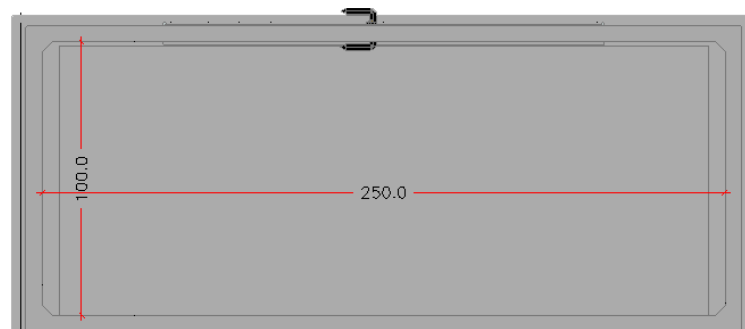

CASSETAS MONOBLOQUE ref. 745.1

Dim ext: 262 x 112 x 226-222 cm
Dim int: 250 x 100 x 216-212 cm
Peso: 2750 Kg
HA-35/B/20/IIa + Qb
Armado: malla electrosoldada
Puerta galvanizada: 155 x 200 cm
Acabado Gris liso