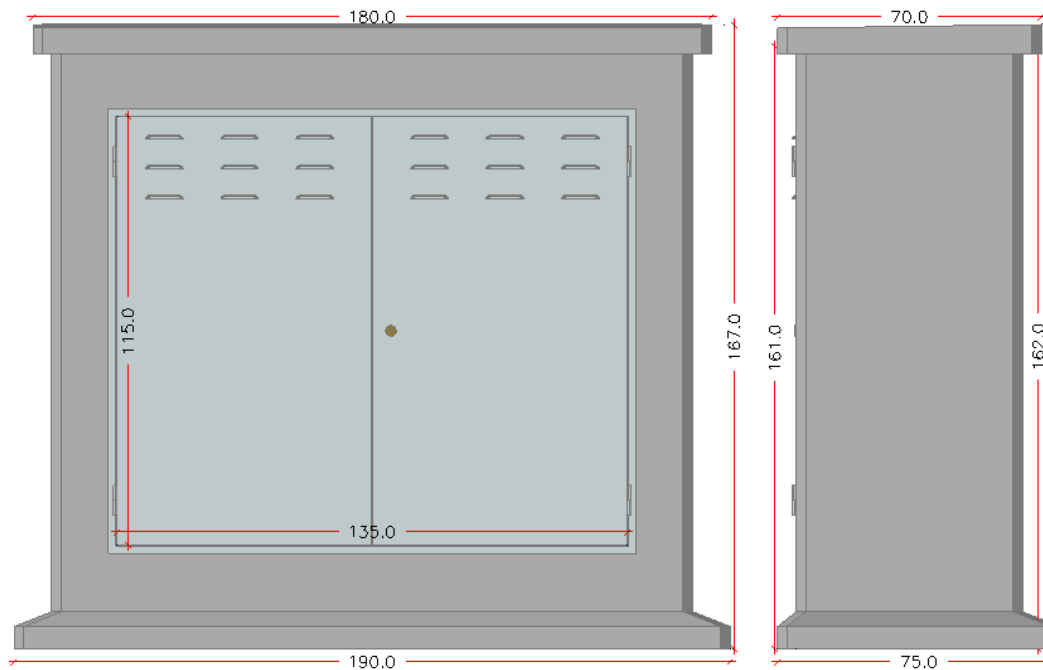

CASETAS PREFABRICADAS ref. 733.1