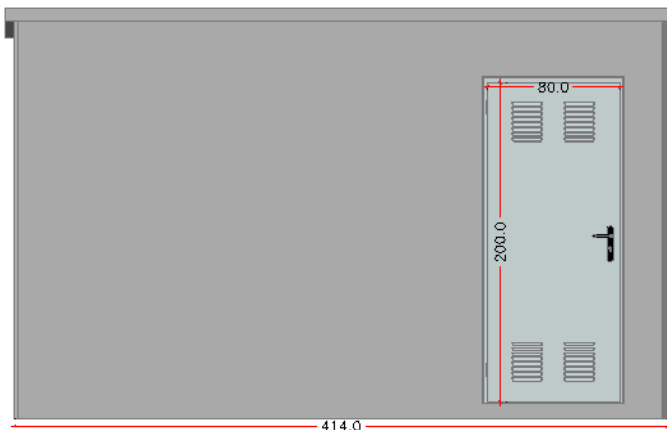

CASETAS MONOBLOQUE Ref. 750.1

Dim ext: 320 x 275 x 260 cm
 Dim int: 304x 259 x 250 cm
 Peso: 8700 Kg
 HA-35/B/20/IIa + Qb
 Armado: malla electrosoldada
 Puerta galvanizada de dos hojas de:
 155 x 200 cm
 Rejillas laterales: 40 x 20 cm
 Acabado Gris liso

CASSETAS MONOBLOQUE Ref. 755.1

Dim ext: 368x117x222 cm

Dim int: 348x106x211 cm

Peso: 4700 Kg

HA-35/B/20/IIa + Qb

Armado: malla electrosoldada

Marco desmontable de rejilla Galv. de 351x212

Puerta galvanizada dos hojas de: 172 x 204 cm

Acabado Gris liso

CASSETAS MONOBLOQUE Ref. 759.0

Dim ext: 414 x 240 x 260 cm
 Dim int: 400 x 226 x 250 cm
 Peso: 7550 Kg
 HA-35/B/20/Ila + Qb
 Armado: malla electrosoldada
 Puerta galvanizada de: 80 x 200 cm
 Rejillas laterales: 40 x 20 cm
 Acabado Gris liso