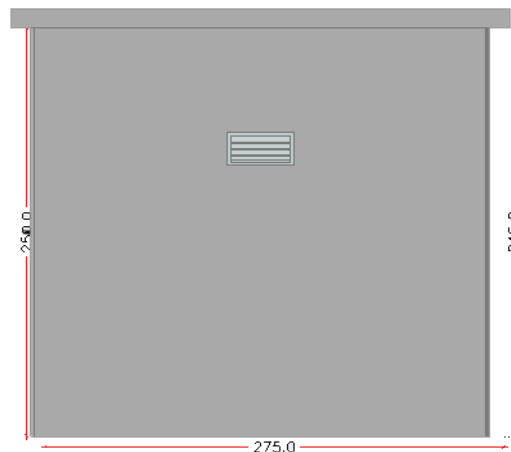

CASETAS MONOBLOQUE Ref. 743.1

CASSETAS MONOBLOQUE ref. 745.1

Dim ext: 262 x 112 x 226-222 cm
Dim int: 250 x 100 x 216-212 cm
Peso: 2750 Kg
HA-35/B/20/IIa + Qb
Armado: malla electrosoldada
Puerta galvanizada: 155 x 200 cm
Acabado Gris liso

CASETAS MONOBLOQUE Ref. 750.0

Dim ext: 320 x 275 x 260 cm
 Dim int: 304x 259 x 250 cm
 Peso: 9000 Kg
 HA-35/B/20/IIa + Qb
 Armado: malla electrosoldada
 Puerta galvanizada de: 80 x 200 cm
 Rejillas laterales: 40 x 20 cm
 Acabado Gris liso