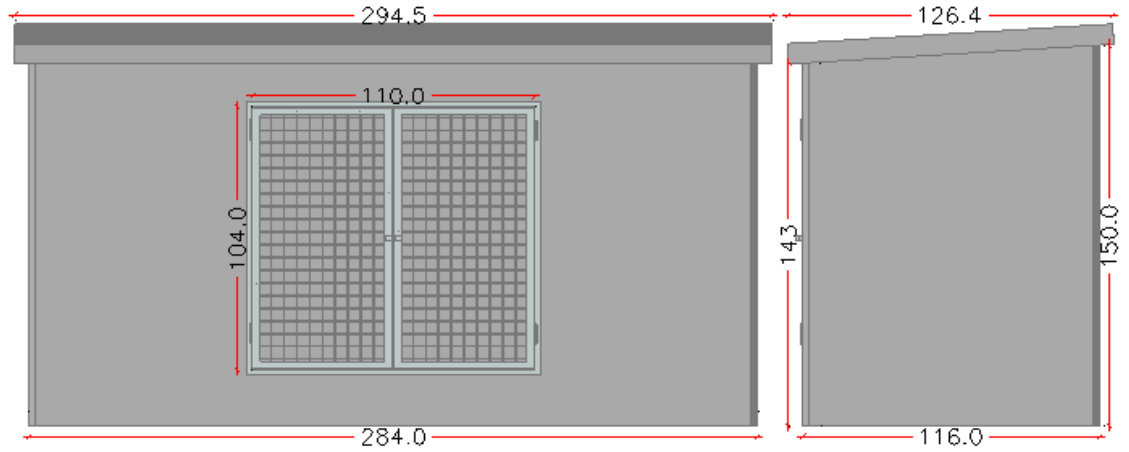

Dim ext: 170 x 66 x 99 cm

Dim int: 154 x 50 x 99 cm

Peso: 795 Kg

HA-35/B/20/IIa + Qb

Armado: malla electrosoldada

Puerta galvanizada: 150 x 75 cm

Acabado Gris liso

CASSETAS PREFABRICADAS ref. 716

BASE CASETAS PREFABRICADAS ref. 714

Dim : 155 x 80 x 15 cm
 Dim huecos: 100 x 20 cm
 Peso: 375 Kg
 HA-35/B/20/IIa + Qb
 Armado: malla electrosoldada
 Acabado Gris liso

CASETAS PREFABRICADAS ref. 731.1

Dim ext: 173 x 86 x 152 cm
 Dim int: 160 x 71 x 144 cm
 Peso: 1430 Kg
 HA-35/B/20/IIa + Qb
 Armado: malla electrosoldada
 Puerta galvanizada: 104 x 110 cm
 Acabado Gris liso

BASE DE CASETAS ref. 715

Ref. 715
 Dim : 173 x 86 x 10 cm
 Dim huecos: 40 x 40 cm
 Peso: 260 Kg
 HA-35/B/20/IIa + Qb
 Armado: malla electrosoldada
 Acabado Gris liso

CASETAS PREFABRICADAS ref. 732.1

Dim ext: 284 x 116 x 158 cm
 Dim int: 268 x 100 x 150 cm
 Peso: 2500 Kg
 HA-35/B/20/Ila + Qb
 Armado: malla electrosoldada
 Puerta Galv.: 104 x 100 cm
 Acabado Gris liso

CASSETAS MONOBLOQUE ref. 735.0

Dim ext: 216 x 116 x 225 cm
 Dim int: 200 x 100 x 217 cm
 Peso: 3100 Kg
 HA-35/B/20/Ila + Qb
 Armado: malla electrosoldada
 Puerta galvanizada: 80 x 200 cm
 Rejillas laterales: 10 x 20 cm
 Acabado Gris liso