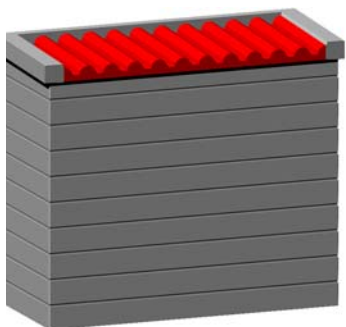

CASSETAS MONOBLOQUE ref. 745.1

Dim ext: 262 x 112 x 226-222 cm
Dim int: 250 x 100 x 216-212 cm
Peso: 2750 Kg
HA-35/B/20/IIa + Qb
Armado: malla electrosoldada
Puerta galvanizada: 155 x 200 cm
Acabado Gris liso