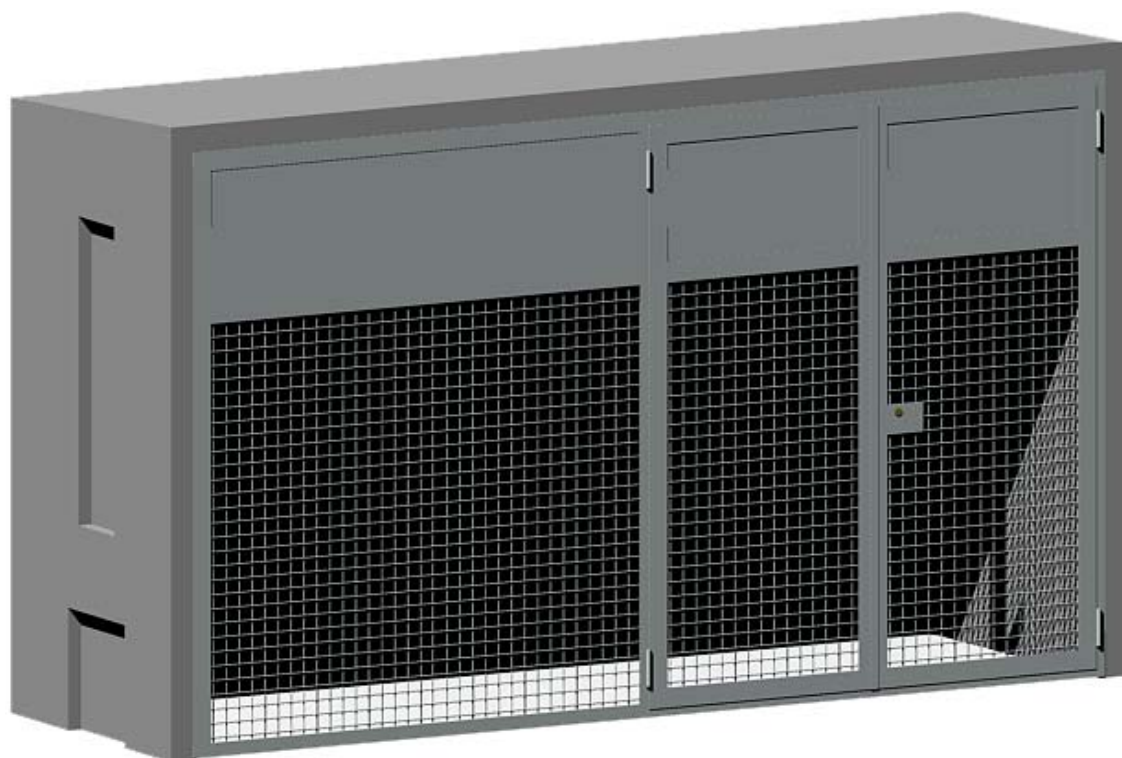

Dim ext: 170 x 66 x 99 cm

Dim int: 154 x 50 x 99 cm

Peso: 795 Kg

HA-35/B/20/IIa + Qb

Armado: malla electrosoldada

Puerta galvanizada: 150 x 75 cm

Acabado Gris liso

CASSETAS PREFABRICADAS ref. 716

CASETAS MONOBLOQUE Ref. 750.1

Dim ext: 320 x 275 x 260 cm
 Dim int: 304x 259 x 250 cm
 Peso: 8700 Kg
 HA-35/B/20/IIa + Qb
 Armado: malla electrosoldada
 Puerta galvanizada de dos hojas de:
 155 x 200 cm
 Rejillas laterales: 40 x 20 cm
 Acabado Gris liso

CASSETAS MONOBLOQUE Ref. 755.1

Dim ext: 368x117x222 cm

Dim int: 348x106x211 cm

Peso: 4700 Kg

HA-35/B/20/IIa + Qb

Armado: malla electrosoldada

Marco desmontable de rejilla Galv. de 351x212

Puerta galvanizada dos hojas de: 172 x 204 cm

Acabado Gris liso

CASSETAS MONOBLOQUE Ref. 759.0

Dim ext: 414 x 240 x 260 cm
 Dim int: 400 x 226 x 250 cm
 Peso: 7550 Kg
 HA-35/B/20/Ila + Qb
 Armado: malla electrosoldada
 Puerta galvanizada de: 80 x 200 cm
 Rejillas laterales: 40 x 20 cm
 Acabado Gris liso