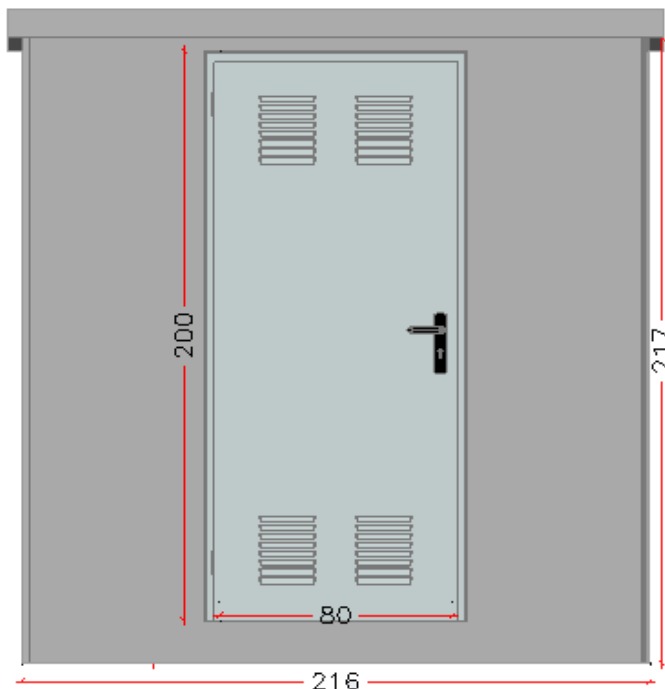

Dim ext: 170 x 66 x 99 cm

Dim int: 154 x 50 x 99 cm

Peso: 795 Kg

HA-35/B/20/IIa + Qb

Armado: malla electrosoldada

Puerta galvanizada: 150 x 75 cm

Acabado Gris liso

CASSETAS PREFABRICADAS ref. 716

BASE DE CASETAS ref. 717

Dim : 286 x 127 x 15 cm
 Dim hueco: 232 x 83 cm
 Peso: 620 Kg
 HA-35/B/20/Ila + Qb
 Armado: malla electrosoldada
 Acabado Gris liso

CASETAS PREFABRICADAS ref. 733.1

Dim ext: 190 x 75x 167 cm
Dim int: 160 x 50 x 160 cm
Peso: 935 Kg
HA-35/B/20/IIa + Qb
Armado: malla electrosoldada
Puerta galvanizada: 135 x 115 cm
Acabado Gris liso

CASSETAS MONOBLOQUE ref. 735.0

Dim ext: 216 x 116 x 225 cm
 Dim int: 200 x 100 x 217 cm
 Peso: 3100 Kg
 HA-35/B/20/Ila + Qb
 Armado: malla electrosoldada
 Puerta galvanizada: 80 x 200 cm
 Rejillas laterales: 10 x 20 cm
 Acabado Gris liso

BASE CASSETAS Ref. 718

Ref. 718
 Dim : 240 x 130 x 16 cm
 Dim hueco: 180 x 80 cm
 Peso: 575 Kg
 HA-35/B/20/Ila + Qb
 Armado: malla electrosoldada
 Acabado Gris liso

CASSETAS MONOBLOQUE ref. 735.1

Dim ext: 216 x 116 x 225 cm
 Dim int: 200 x 100 x 215 cm
 Peso: 2850 Kg
 HA-35/B/20/IIa + Qb
 Armado: malla electrosoldada
 Puerta galvanizada de 2 hojas de:
 155x 200 cm
 Rejillas laterales: 10 x 20 cm
 Acabado Gris liso