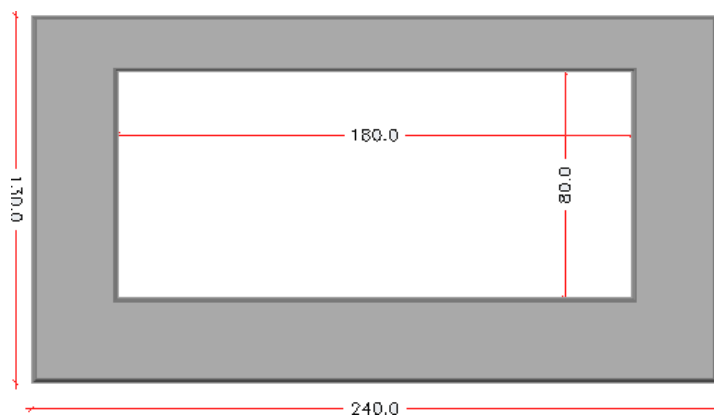

CASSETAS MONOBLOQUE ref. 735.0

Dim ext: 216 x 116 x 225 cm
 Dim int: 200 x 100 x 217 cm
 Peso: 3100 Kg
 HA-35/B/20/Ila + Qb
 Armado: malla electrosoldada
 Puerta galvanizada: 80 x 200 cm
 Rejillas laterales: 10 x 20 cm
 Acabado Gris liso

BASE CASSETAS Ref. 718

Ref. 718
 Dim : 240 x 130 x 16 cm
 Dim hueco: 180 x 80 cm
 Peso: 575 Kg
 HA-35/B/20/Ila + Qb
 Armado: malla electrosoldada
 Acabado Gris liso

CASSETAS MONOBLOQUE ref. 735.1

Dim ext: 216 x 116 x 225 cm
 Dim int: 200 x 100 x 215 cm
 Peso: 2850 Kg
 HA-35/B/20/IIa + Qb
 Armado: malla electrosoldada
 Puerta galvanizada de 2 hojas de:
 155x 200 cm
 Rejillas laterales: 10 x 20 cm
 Acabado Gris liso

BASE CASSETAS Ref. 718

Ref. 718
 Dim : 240 x 130 x 16 cm
 Dim hueco: 180 x 80 cm
 Peso: 575 Kg
 HA-35/B/20/IIa + Qb
 Armado: malla electrosoldada
 Acabado Gris liso

CASSETAS MONOBLOQUE ref. 739.0

Dim ext: 166 x 78 x 203 cm
 Dim int: 150x 62 x 195 cm
 Peso: 1650 Kg
 HA-35/B/20/IIa + Qb
 Armado: malla electrosoldada
 Puerta galvanizada: 80 x 180 cm
 Rejillas laterales: 10 x 20 cm
 Acabado Gris liso

Ref. 719
 Dim : 194 x 100 x 15 cm
 Dim hueco: 114 x 40.5 cm
 Peso: 515 Kg
 HA-35/B/20/IIa + Qb
 Armado: malla electrosoldada
 Acabado Gris liso

CASETAS MONOBLOQUE Ref. 742.1

Dim ext: 222 x 62 x 165 cm
 Dim int: 210x 50 x 160 cm
 Dim inf: 235x 75 x 165 cm
 Peso: 1400 Kg
 HA-35/B/20/Ila + Qb
 Armado: malla electrosoldada
 Puerta galvanizada: 150 x 115 cm
 Acabado Gris liso