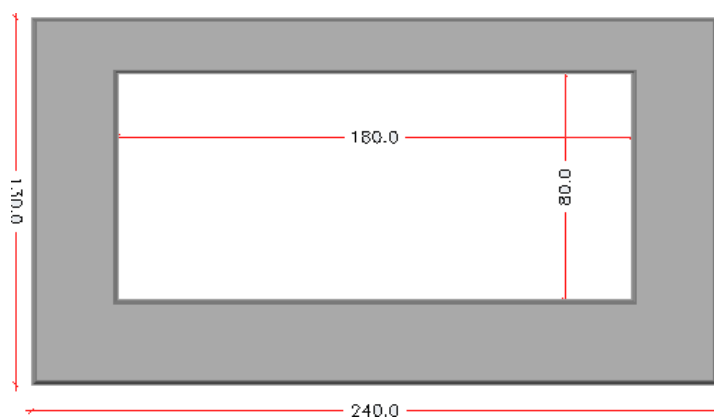

BASE DE CASETAS ref. 715

Ref. 715
 Dim : 173 x 86 x 10 cm
 Dim huecos: 40 x 40 cm
 Peso: 260 Kg
 HA-35/B/20/IIa + Qb
 Armado: malla electrosoldada
 Acabado Gris liso

CASETAS PREFABRICADAS ref. 732.1

Dim ext: 284 x 116 x 158 cm
 Dim int: 268 x 100 x 150 cm
 Peso: 2500 Kg
 HA-35/B/20/Ila + Qb
 Armado: malla electrosoldada
 Puerta Galv.: 104 x 100 cm
 Acabado Gris liso

BASE DE CASETAS ref. 717

Dim : 286 x 127 x 15 cm
 Dim hueco: 232 x 83 cm
 Peso: 620 Kg
 HA-35/B/20/Ila + Qb
 Armado: malla electrosoldada
 Acabado Gris liso

CASETAS PREFABRICADAS ref. 733.1

Dim ext: 190 x 75x 167 cm
Dim int: 160 x 50 x 160 cm
Peso: 935 Kg
HA-35/B/20/IIa + Qb
Armado: malla electrosoldada
Puerta galvanizada: 135 x 115 cm
Acabado Gris liso

CASSETAS MONOBLOQUE ref. 735.0

Dim ext: 216 x 116 x 225 cm
 Dim int: 200 x 100 x 217 cm
 Peso: 3100 Kg
 HA-35/B/20/Ila + Qb
 Armado: malla electrosoldada
 Puerta galvanizada: 80 x 200 cm
 Rejillas laterales: 10 x 20 cm
 Acabado Gris liso

BASE CASSETAS Ref. 718

Ref. 718
 Dim : 240 x 130 x 16 cm
 Dim hueco: 180 x 80 cm
 Peso: 575 Kg
 HA-35/B/20/Ila + Qb
 Armado: malla electrosoldada
 Acabado Gris liso

CASSETAS MONOBLOQUE ref. 735.1

Dim ext: 216 x 116 x 225 cm
 Dim int: 200 x 100 x 215 cm
 Peso: 2850 Kg
 HA-35/B/20/IIa + Qb
 Armado: malla electrosoldada
 Puerta galvanizada de 2 hojas de:
 155x 200 cm
 Rejillas laterales: 10 x 20 cm
 Acabado Gris liso