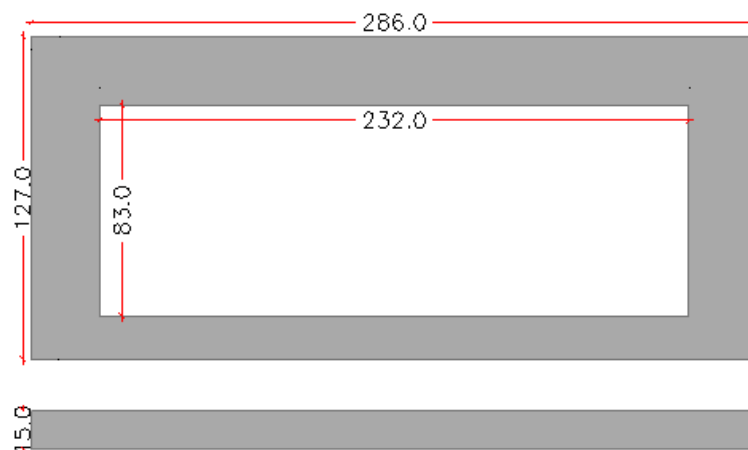

BASE CASETAS PREFABRICADAS ref. 714

Dim : 155 x 80 x 15 cm
 Dim huecos: 100 x 20 cm
 Peso: 375 Kg
 HA-35/B/20/IIa + Qb
 Armado: malla electrosoldada
 Acabado Gris liso

CASETAS PREFABRICADAS ref. 731.1

Dim ext: 173 x 86 x 152 cm
 Dim int: 160 x 71 x 144 cm
 Peso: 1430 Kg
 HA-35/B/20/IIa + Qb
 Armado: malla electrosoldada
 Puerta galvanizada: 104 x 110 cm
 Acabado Gris liso

BASE DE CASETAS ref. 715

Ref. 715
 Dim : 173 x 86 x 10 cm
 Dim huecos: 40 x 40 cm
 Peso: 260 Kg
 HA-35/B/20/IIa + Qb
 Armado: malla electrosoldada
 Acabado Gris liso

CASETAS PREFABRICADAS ref. 732.1

Dim ext: 284 x 116 x 158 cm
 Dim int: 268 x 100 x 150 cm
 Peso: 2500 Kg
 HA-35/B/20/Ila + Qb
 Armado: malla electrosoldada
 Puerta Galv.: 104 x 100 cm
 Acabado Gris liso

BASE DE CASETAS ref. 717

Dim : 286 x 127 x 15 cm
 Dim hueco: 232 x 83 cm
 Peso: 620 Kg
 HA-35/B/20/Ila + Qb
 Armado: malla electrosoldada
 Acabado Gris liso

CASETAS PREFABRICADAS ref. 733.1

Dim ext: 190 x 75x 167 cm
Dim int: 160 x 50 x 160 cm
Peso: 935 Kg
HA-35/B/20/IIa + Qb
Armado: malla electrosoldada
Puerta galvanizada: 135 x 115 cm
Acabado Gris liso

CASSETAS MONOBLOQUE ref. 735.0

Dim ext: 216 x 116 x 225 cm
 Dim int: 200 x 100 x 217 cm
 Peso: 3100 Kg
 HA-35/B/20/Ila + Qb
 Armado: malla electrosoldada
 Puerta galvanizada: 80 x 200 cm
 Rejillas laterales: 10 x 20 cm
 Acabado Gris liso