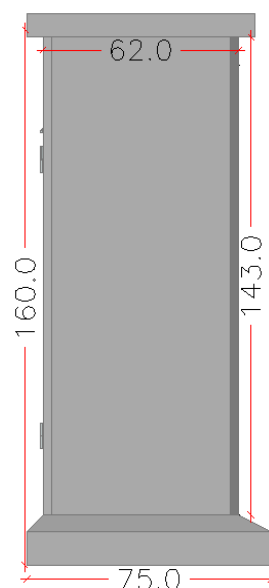

CASSETAS MONOBLOQUE ref. 735.0

Dim ext: 216 x 116 x 225 cm
 Dim int: 200 x 100 x 217 cm
 Peso: 3100 Kg
 HA-35/B/20/Ila + Qb
 Armado: malla electrosoldada
 Puerta galvanizada: 80 x 200 cm
 Rejillas laterales: 10 x 20 cm
 Acabado Gris liso

BASE CASSETAS Ref. 718

Ref. 718
 Dim : 240 x 130 x 16 cm
 Dim hueco: 180 x 80 cm
 Peso: 575 Kg
 HA-35/B/20/Ila + Qb
 Armado: malla electrosoldada
 Acabado Gris liso

CASSETAS MONOBLOQUE ref. 735.1

Dim ext: 216 x 116 x 225 cm
 Dim int: 200 x 100 x 215 cm
 Peso: 2850 Kg
 HA-35/B/20/IIa + Qb
 Armado: malla electrosoldada
 Puerta galvanizada de 2 hojas de:
 155x 200 cm
 Rejillas laterales: 10 x 20 cm
 Acabado Gris liso

BASE CASSETAS Ref. 718

Ref. 718
 Dim : 240 x 130 x 16 cm
 Dim hueco: 180 x 80 cm
 Peso: 575 Kg
 HA-35/B/20/IIa + Qb
 Armado: malla electrosoldada
 Acabado Gris liso

CASSETAS MONOBLOQUE ref. 739.0

Dim ext: 166 x 78 x 203 cm
 Dim int: 150x 62 x 195 cm
 Peso: 1650 Kg
 HA-35/B/20/IIa + Qb
 Armado: malla electrosoldada
 Puerta galvanizada: 80 x 180 cm
 Rejillas laterales: 10 x 20 cm
 Acabado Gris liso

Ref. 719
 Dim : 194 x 100 x 15 cm
 Dim hueco: 114 x 40.5 cm
 Peso: 515 Kg
 HA-35/B/20/IIa + Qb
 Armado: malla electrosoldada
 Acabado Gris liso

CASETAS MONOBLOQUE Ref. 742.1

Dim ext: 222 x 62 x 165 cm
 Dim int: 210x 50 x 160 cm
 Dim inf: 235x 75 x 165 cm
 Peso: 1400 Kg
 HA-35/B/20/Ila + Qb
 Armado: malla electrosoldada
 Puerta galvanizada: 150 x 115 cm
 Acabado Gris liso