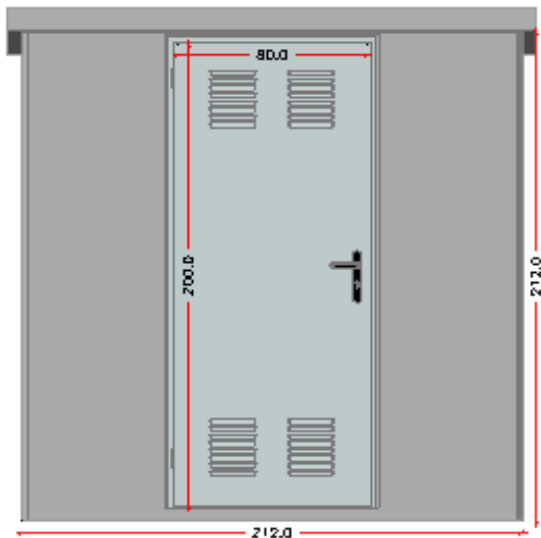

BASE CASSETAS Ref. 718

Ref. 718
 Dim : 240 x 130 x 16 cm
 Dim hueco: 180 x 80 cm
 Peso: 575 Kg
 HA-35/B/20/IIa + Qb
 Armado: malla electrosoldada
 Acabado Gris liso

CASSETAS MONOBLOQUE ref. 739.0

Dim ext: 166 x 78 x 203 cm
 Dim int: 150x 62 x 195 cm
 Peso: 1650 Kg
 HA-35/B/20/IIa + Qb
 Armado: malla electrosoldada
 Puerta galvanizada: 80 x 180 cm
 Rejillas laterales: 10 x 20 cm
 Acabado Gris liso

Ref. 719
 Dim : 194 x 100 x 15 cm
 Dim hueco: 114 x 40.5 cm
 Peso: 515 Kg
 HA-35/B/20/IIa + Qb
 Armado: malla electrosoldada
 Acabado Gris liso

CASETAS MONOBLOQUE Ref. 742.1

Dim ext: 222 x 62 x 165 cm
 Dim int: 210x 50 x 160 cm
 Dim inf: 235x 75 x 165 cm
 Peso: 1400 Kg
 HA-35/B/20/Ila + Qb
 Armado: malla electrosoldada
 Puerta galvanizada: 150 x 115 cm
 Acabado Gris liso

CASETAS MONOBLOQUE Ref. 742.2

Dim ext: 222 x 62 x 165 cm
 Dim int: 210x 50 x 160 cm
 Dim inf: 235x 75 x 165 cm
 Peso: 1200 Kg
 HA-35/B/20/Ila + Qb
 Armado: malla electrosoldada
 Puerta galvanizada: 200 x 115 cm
 Acabado Gris liso

CASETAS MONOBLOQUE Ref. 743.0

Dim ext: 212 x 214 x 222 cm
 Dim int: 200 x 200 x 214 cm
 Peso: 3700 Kg
 HA-35/B/20/IIa + Qb
 Armado: malla electrosoldada
 Puerta galvanizada: 80 x 200 cm
 Rejillas laterales: 10 x 20 cm
 Acabado Gris liso