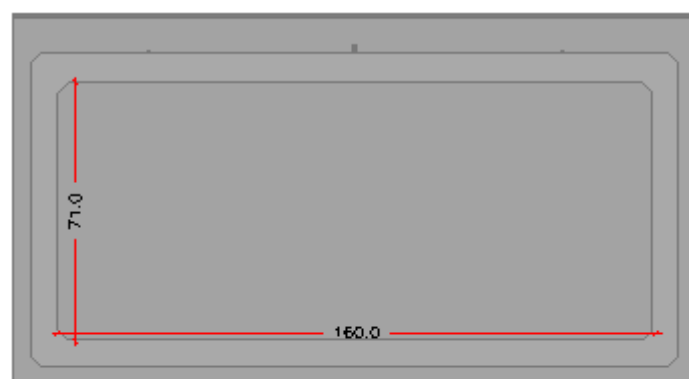

Dim ext: 170 x 66 x 99 cm

Dim int: 154 x 50 x 99 cm

Peso: 795 Kg

HA-35/B/20/IIa + Qb

Armado: malla electrosoldada

Puerta galvanizada: 150 x 75 cm

Acabado Gris liso

CASSETAS PREFABRICADAS ref. 716

Dim : 175 x 72 x 11 cm

Dim huecos: 100 x 20 cm

Peso: 235 Kg

HA-35/B/20/IIa + Qb

Armado: malla electrosoldada

Acabado Gris liso

CASETAS PREFABRICADAS ref. 727.0

Dim ext: 135 x 60 x 140 cm
 Dim int: 125 x 50 x 135 cm
 Peso: 650 Kg
 HA-35/B/20/IIa + Qb
 Armado: malla electrosoldada
 Puerta galvanizada: 100 x 95 cm
 Acabado Gris liso

BASE CASETAS PREFABRICADAS ref. 714

Dim : 155 x 80 x 15 cm
 Dim huecos: 100 x 20 cm
 Peso: 375 Kg
 HA-35/B/20/IIa + Qb
 Armado: malla electrosoldada
 Acabado Gris liso

CASETAS PREFABRICADAS ref. 731.1

Dim ext: 173 x 86 x 152 cm
 Dim int: 160 x 71 x 144 cm
 Peso: 1430 Kg
 HA-35/B/20/IIa + Qb
 Armado: malla electrosoldada
 Puerta galvanizada: 104 x 110 cm
 Acabado Gris liso

BASE DE CASETAS ref. 715

Ref. 715
 Dim : 173 x 86 x 10 cm
 Dim huecos: 40 x 40 cm
 Peso: 260 Kg
 HA-35/B/20/IIa + Qb
 Armado: malla electrosoldada
 Acabado Gris liso

CASETAS PREFABRICADAS ref. 732.1

Dim ext: 284 x 116 x 158 cm
 Dim int: 268 x 100 x 150 cm
 Peso: 2500 Kg
 HA-35/B/20/Ila + Qb
 Armado: malla electrosoldada
 Puerta Galv.: 104 x 100 cm
 Acabado Gris liso