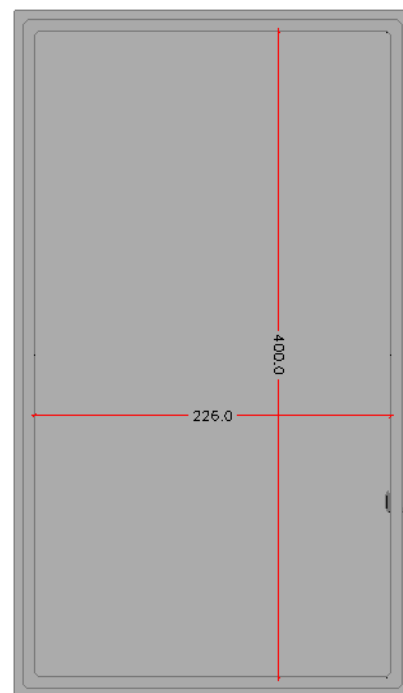

CASETAS MONOBLOQUE Ref. 750.0

Dim ext: 320 x 275 x 260 cm
 Dim int: 304x 259 x 250 cm
 Peso: 9000 Kg
 HA-35/B/20/IIa + Qb
 Armado: malla electrosoldada
 Puerta galvanizada de: 80 x 200 cm
 Rejillas laterales: 40 x 20 cm
 Acabado Gris liso

CASETAS MONOBLOQUE Ref. 750.1

Dim ext: 320 x 275 x 260 cm
 Dim int: 304x 259 x 250 cm
 Peso: 8700 Kg
 HA-35/B/20/IIa + Qb
 Armado: malla electrosoldada
 Puerta galvanizada de dos hojas de:
 155 x 200 cm
 Rejillas laterales: 40 x 20 cm
 Acabado Gris liso

CASSETAS MONOBLOQUE Ref. 755.1

Dim ext: 368x117x222 cm

Dim int: 348x106x211 cm

Peso: 4700 Kg

HA-35/B/20/IIa + Qb

Armado: malla electrosoldada

Marco desmontable de rejilla Galv. de 351x212

Puerta galvanizada dos hojas de: 172 x 204 cm

Acabado Gris liso

CASSETAS MONOBLOQUE Ref. 759.0

Dim ext: 414 x 240 x 260 cm
 Dim int: 400 x 226 x 250 cm
 Peso: 7550 Kg
 HA-35/B/20/Ila + Qb
 Armado: malla electrosoldada
 Puerta galvanizada de: 80 x 200 cm
 Rejillas laterales: 40 x 20 cm
 Acabado Gris liso