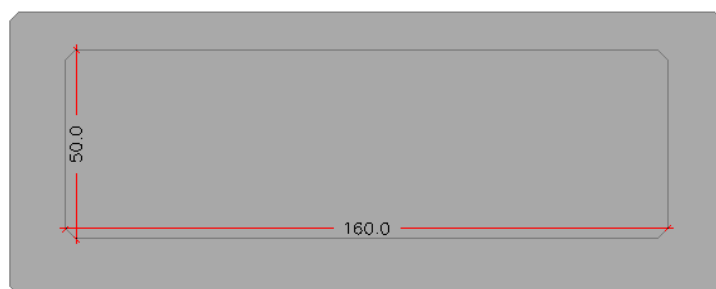

Dim ext: 170 x 66 x 99 cm

Dim int: 154 x 50 x 99 cm

Peso: 795 Kg

HA-35/B/20/IIa + Qb

Armado: malla electrosoldada

Puerta galvanizada: 150 x 75 cm

Acabado Gris liso

CASSETAS PREFABRICADAS ref. 716

BASE DE CASETAS ref. 717

Dim : 286 x 127 x 15 cm
 Dim hueco: 232 x 83 cm
 Peso: 620 Kg
 HA-35/B/20/Ila + Qb
 Armado: malla electrosoldada
 Acabado Gris liso

CASETAS PREFABRICADAS ref. 733.1

Dim ext: 190 x 75x 167 cm
Dim int: 160 x 50 x 160 cm
Peso: 935 Kg
HA-35/B/20/IIa + Qb
Armado: malla electrosoldada
Puerta galvanizada: 135 x 115 cm
Acabado Gris liso

CASSETAS MONOBLOQUE ref. 735.0

Dim ext: 216 x 116 x 225 cm
 Dim int: 200 x 100 x 217 cm
 Peso: 3100 Kg
 HA-35/B/20/Ila + Qb
 Armado: malla electrosoldada
 Puerta galvanizada: 80 x 200 cm
 Rejillas laterales: 10 x 20 cm
 Acabado Gris liso

BASE CASSETAS Ref. 718

Ref. 718
 Dim : 240 x 130 x 16 cm
 Dim hueco: 180 x 80 cm
 Peso: 575 Kg
 HA-35/B/20/Ila + Qb
 Armado: malla electrosoldada
 Acabado Gris liso

CASSETAS MONOBLOQUE ref. 735.1

Dim ext: 216 x 116 x 225 cm
 Dim int: 200 x 100 x 215 cm
 Peso: 2850 Kg
 HA-35/B/20/IIa + Qb
 Armado: malla electrosoldada
 Puerta galvanizada de 2 hojas de:
 155x 200 cm
 Rejillas laterales: 10 x 20 cm
 Acabado Gris liso