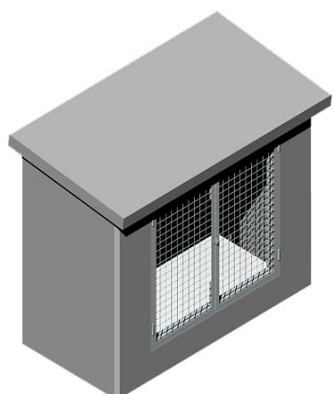

Dim ext: 170 x 66 x 99 cm

Dim int: 154 x 50 x 99 cm

Peso: 795 Kg

HA-35/B/20/IIa + Qb

Armado: malla electrosoldada

Puerta galvanizada: 150 x 75 cm

Acabado Gris liso

CASSETAS PREFABRICADAS ref. 716

Dim : 175 x 72 x 11 cm

Dim huecos: 100 x 20 cm

Peso: 235 Kg

HA-35/B/20/IIa + Qb

Armado: malla electrosoldada

Acabado Gris liso

CASETAS PREFABRICADAS ref. 727.0

Dim ext: 135 x 60 x 140 cm
 Dim int: 125 x 50 x 135 cm
 Peso: 650 Kg
 HA-35/B/20/IIa + Qb
 Armado: malla electrosoldada
 Puerta galvanizada: 100 x 95 cm
 Acabado Gris liso

BASE CASETAS PREFABRICADAS ref. 714

Dim : 155 x 80 x 15 cm
 Dim huecos: 100 x 20 cm
 Peso: 375 Kg
 HA-35/B/20/IIa + Qb
 Armado: malla electrosoldada
 Acabado Gris liso

CASETAS PREFABRICADAS ref. 731.1

Dim ext: 173 x 86 x 152 cm
 Dim int: 160 x 71 x 144 cm
 Peso: 1430 Kg
 HA-35/B/20/IIa + Qb
 Armado: malla electrosoldada
 Puerta galvanizada: 104 x 110 cm
 Acabado Gris liso

BASE DE CASETAS ref. 715

Ref. 715
 Dim : 173 x 86 x 10 cm
 Dim huecos: 40 x 40 cm
 Peso: 260 Kg
 HA-35/B/20/IIa + Qb
 Armado: malla electrosoldada
 Acabado Gris liso

CASETAS PREFABRICADAS ref. 732.1

Dim ext: 284 x 116 x 158 cm
 Dim int: 268 x 100 x 150 cm
 Peso: 2500 Kg
 HA-35/B/20/Ila + Qb
 Armado: malla electrosoldada
 Puerta Galv.: 104 x 100 cm
 Acabado Gris liso