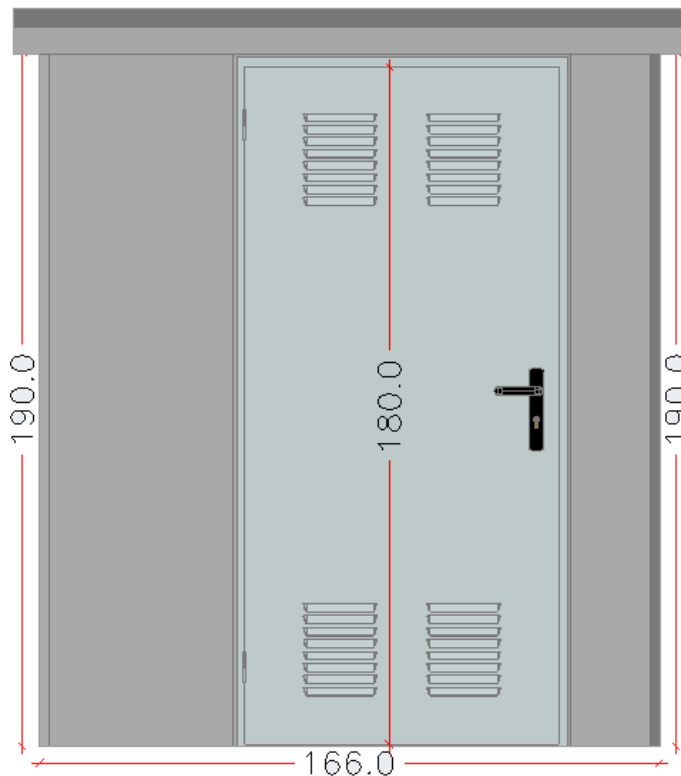

Dim ext: 170 x 66 x 99 cm

Dim int: 154 x 50 x 99 cm

Peso: 795 Kg

HA-35/B/20/IIa + Qb

Armado: malla electrosoldada

Puerta galvanizada: 150 x 75 cm

Acabado Gris liso

CASSETAS PREFABRICADAS ref. 716

CASSETAS MONOBLOQUE ref. 735.0

Dim ext: 216 x 116 x 225 cm
 Dim int: 200 x 100 x 217 cm
 Peso: 3100 Kg
 HA-35/B/20/Ila + Qb
 Armado: malla electrosoldada
 Puerta galvanizada: 80 x 200 cm
 Rejillas laterales: 10 x 20 cm
 Acabado Gris liso

BASE CASSETAS Ref. 718

Ref. 718
 Dim : 240 x 130 x 16 cm
 Dim hueco: 180 x 80 cm
 Peso: 575 Kg
 HA-35/B/20/Ila + Qb
 Armado: malla electrosoldada
 Acabado Gris liso

CASSETAS MONOBLOQUE ref. 735.1

Dim ext: 216 x 116 x 225 cm
 Dim int: 200 x 100 x 215 cm
 Peso: 2850 Kg
 HA-35/B/20/IIa + Qb
 Armado: malla electrosoldada
 Puerta galvanizada de 2 hojas de:
 155x 200 cm
 Rejillas laterales: 10 x 20 cm
 Acabado Gris liso

BASE CASSETAS Ref. 718

Ref. 718
 Dim : 240 x 130 x 16 cm
 Dim hueco: 180 x 80 cm
 Peso: 575 Kg
 HA-35/B/20/IIa + Qb
 Armado: malla electrosoldada
 Acabado Gris liso

CASSETAS MONOBLOQUE ref. 739.0

Dim ext: 166 x 78 x 203 cm
 Dim int: 150x 62 x 195 cm
 Peso: 1650 Kg
 HA-35/B/20/IIa + Qb
 Armado: malla electrosoldada
 Puerta galvanizada: 80 x 180 cm
 Rejillas laterales: 10 x 20 cm
 Acabado Gris liso