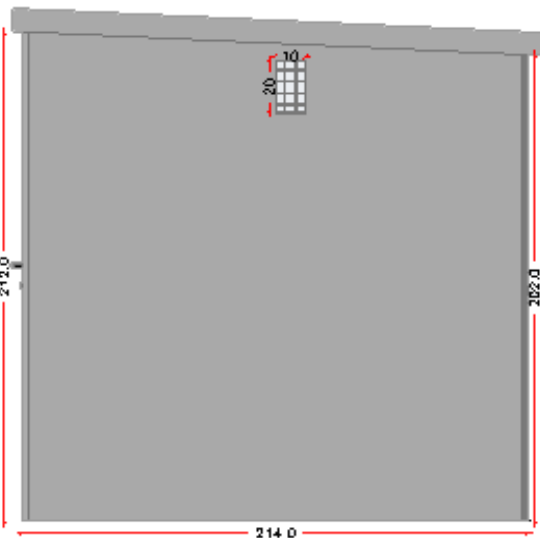

BASE CASSETAS Ref. 718

Ref. 718
 Dim : 240 x 130 x 16 cm
 Dim hueco: 180 x 80 cm
 Peso: 575 Kg
 HA-35/B/20/IIa + Qb
 Armado: malla electrosoldada
 Acabado Gris liso

CASSETAS MONOBLOQUE ref. 739.0

Dim ext: 166 x 78 x 203 cm
 Dim int: 150x 62 x 195 cm
 Peso: 1650 Kg
 HA-35/B/20/IIa + Qb
 Armado: malla electrosoldada
 Puerta galvanizada: 80 x 180 cm
 Rejillas laterales: 10 x 20 cm
 Acabado Gris liso

Ref. 719
 Dim : 194 x 100 x 15 cm
 Dim hueco: 114 x 40.5 cm
 Peso: 515 Kg
 HA-35/B/20/IIa + Qb
 Armado: malla electrosoldada
 Acabado Gris liso

CASETAS MONOBLOQUE Ref. 742.1

Dim ext: 222 x 62 x 165 cm
 Dim int: 210x 50 x 160 cm
 Dim inf: 235x 75 x 165 cm
 Peso: 1400 Kg
 HA-35/B/20/Ila + Qb
 Armado: malla electrosoldada
 Puerta galvanizada: 150 x 115 cm
 Acabado Gris liso

CASETAS MONOBLOQUE Ref. 742.2

Dim ext: 222 x 62 x 165 cm
 Dim int: 210x 50 x 160 cm
 Dim inf: 235x 75 x 165 cm
 Peso: 1200 Kg
 HA-35/B/20/Ila + Qb
 Armado: malla electrosoldada
 Puerta galvanizada: 200 x 115 cm
 Acabado Gris liso

CASETAS MONOBLOQUE Ref. 743.0

Dim ext: 212 x 214 x 222 cm
 Dim int: 200 x 200 x 214 cm
 Peso: 3700 Kg
 HA-35/B/20/IIa + Qb
 Armado: malla electrosoldada
 Puerta galvanizada: 80 x 200 cm
 Rejillas laterales: 10 x 20 cm
 Acabado Gris liso