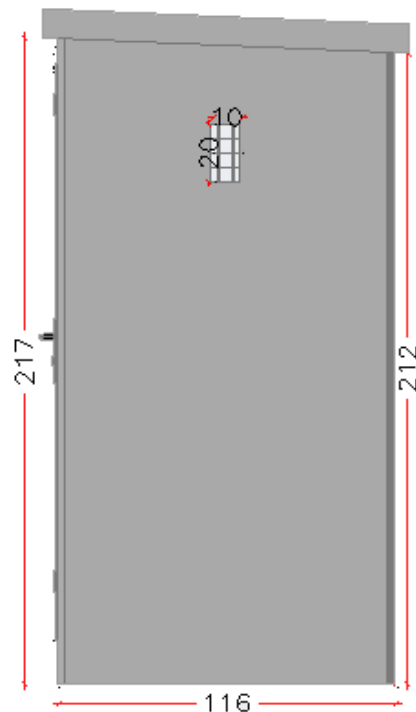

BASE DE CASETAS ref. 717

Dim : 286 x 127 x 15 cm
 Dim hueco: 232 x 83 cm
 Peso: 620 Kg
 HA-35/B/20/Ila + Qb
 Armado: malla electrosoldada
 Acabado Gris liso

CASETAS PREFABRICADAS ref. 733.1

Dim ext: 190 x 75x 167 cm
Dim int: 160 x 50 x 160 cm
Peso: 935 Kg
HA-35/B/20/IIa + Qb
Armado: malla electrosoldada
Puerta galvanizada: 135 x 115 cm
Acabado Gris liso

CASSETAS MONOBLOQUE ref. 735.0

Dim ext: 216 x 116 x 225 cm
 Dim int: 200 x 100 x 217 cm
 Peso: 3100 Kg
 HA-35/B/20/Ila + Qb
 Armado: malla electrosoldada
 Puerta galvanizada: 80 x 200 cm
 Rejillas laterales: 10 x 20 cm
 Acabado Gris liso

BASE CASSETAS Ref. 718

Ref. 718
 Dim : 240 x 130 x 16 cm
 Dim hueco: 180 x 80 cm
 Peso: 575 Kg
 HA-35/B/20/Ila + Qb
 Armado: malla electrosoldada
 Acabado Gris liso

CASSETAS MONOBLOQUE ref. 735.1

Dim ext: 216 x 116 x 225 cm
 Dim int: 200 x 100 x 215 cm
 Peso: 2850 Kg
 HA-35/B/20/IIa + Qb
 Armado: malla electrosoldada
 Puerta galvanizada de 2 hojas de:
 155x 200 cm
 Rejillas laterales: 10 x 20 cm
 Acabado Gris liso

BASE CASSETAS Ref. 718

Ref. 718
 Dim : 240 x 130 x 16 cm
 Dim hueco: 180 x 80 cm
 Peso: 575 Kg
 HA-35/B/20/IIa + Qb
 Armado: malla electrosoldada
 Acabado Gris liso

CASSETAS MONOBLOQUE ref. 739.0

Dim ext: 166 x 78 x 203 cm
 Dim int: 150x 62 x 195 cm
 Peso: 1650 Kg
 HA-35/B/20/IIa + Qb
 Armado: malla electrosoldada
 Puerta galvanizada: 80 x 180 cm
 Rejillas laterales: 10 x 20 cm
 Acabado Gris liso