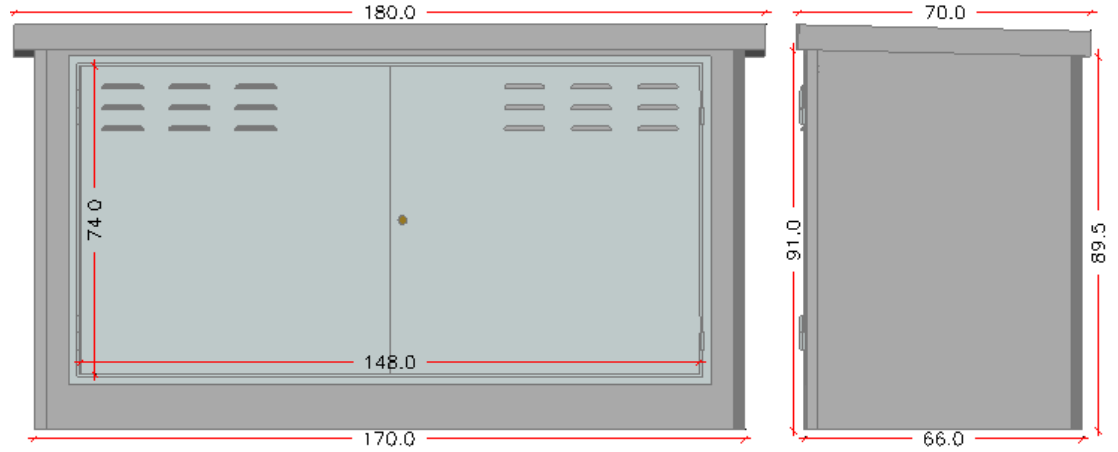

CASETAS PREFABRICADAS ref. 725.0

Dim ext: 82 x 62 x 98 cm
Dim int: 70 x 50 x 90 cm
Peso: 375 Kg
HA-35/B/20/IIa + Qb
Vetanas de rejilla de: 20 x 20 cm
Tela anti-insectos galvanizada
Acabado Gris liso

CASSETAS PREFABRICADAS ref. 726.1

Dim ext: 170 x 66 x 99 cm

Dim int: 154 x 50 x 99 cm

Peso: 795 Kg

HA-35/B/20/IIa + Qb

Armado: malla electrosoldada

Puerta galvanizada: 150 x 75 cm

Acabado Gris liso

CASSETAS PREFABRICADAS ref. 716

CASSETAS MONOBLOQUE ref. 735.0

Dim ext: 216 x 116 x 225 cm
 Dim int: 200 x 100 x 217 cm
 Peso: 3100 Kg
 HA-35/B/20/Ila + Qb
 Armado: malla electrosoldada
 Puerta galvanizada: 80 x 200 cm
 Rejillas laterales: 10 x 20 cm
 Acabado Gris liso

BASE CASSETAS Ref. 718

Ref. 718
 Dim : 240 x 130 x 16 cm
 Dim hueco: 180 x 80 cm
 Peso: 575 Kg
 HA-35/B/20/Ila + Qb
 Armado: malla electrosoldada
 Acabado Gris liso

CASSETAS MONOBLOQUE ref. 735.1

Dim ext: 216 x 116 x 225 cm
 Dim int: 200 x 100 x 215 cm
 Peso: 2850 Kg
 HA-35/B/20/IIa + Qb
 Armado: malla electrosoldada
 Puerta galvanizada de 2 hojas de:
 155x 200 cm
 Rejillas laterales: 10 x 20 cm
 Acabado Gris liso