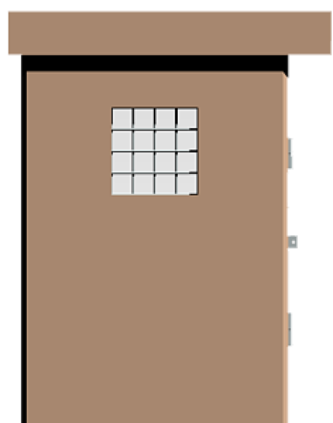

CASETAS PREFABRICADAS ref. 725.0

Dim ext: 82 x 62 x 98 cm
Dim int: 70 x 50 x 90 cm
Peso: 375 Kg
HA-35/B/20/IIa + Qb
Vetanas de rejilla de: 20 x 20 cm
Tela anti-insectos galvanizada
Acabado Gris liso

CASSETAS PREFABRICADAS ref. 726.1

Dim ext: 170 x 66 x 99 cm

Dim int: 154 x 50 x 99 cm

Peso: 795 Kg

HA-35/B/20/IIa + Qb

Armado: malla electrosoldada

Puerta galvanizada: 150 x 75 cm

Acabado Gris liso

CASSETAS PREFABRICADAS ref. 716