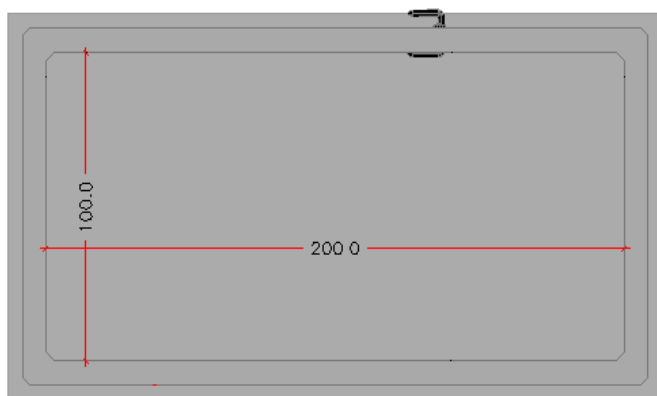

Dim ext: 170 x 66 x 99 cm

Dim int: 154 x 50 x 99 cm

Peso: 795 Kg

HA-35/B/20/IIa + Qb

Armado: malla electrosoldada

Puerta galvanizada: 150 x 75 cm

Acabado Gris liso

CASSETAS PREFABRICADAS ref. 716

BASE DE CASETAS ref. 717

Dim : 286 x 127 x 15 cm
 Dim hueco: 232 x 83 cm
 Peso: 620 Kg
 HA-35/B/20/Ila + Qb
 Armado: malla electrosoldada
 Acabado Gris liso

CASETAS PREFABRICADAS ref. 733.1

Dim ext: 190 x 75x 167 cm
Dim int: 160 x 50 x 160 cm
Peso: 935 Kg
HA-35/B/20/IIa + Qb
Armado: malla electrosoldada
Puerta galvanizada: 135 x 115 cm
Acabado Gris liso

CASSETAS MONOBLOQUE ref. 735.0

Dim ext: 216 x 116 x 225 cm
 Dim int: 200 x 100 x 217 cm
 Peso: 3100 Kg
 HA-35/B/20/Ila + Qb
 Armado: malla electrosoldada
 Puerta galvanizada: 80 x 200 cm
 Rejillas laterales: 10 x 20 cm
 Acabado Gris liso

BASE CASSETAS Ref. 718

Ref. 718
 Dim : 240 x 130 x 16 cm
 Dim hueco: 180 x 80 cm
 Peso: 575 Kg
 HA-35/B/20/Ila + Qb
 Armado: malla electrosoldada
 Acabado Gris liso

CASSETAS MONOBLOQUE ref. 735.1

Dim ext: 216 x 116 x 225 cm
 Dim int: 200 x 100 x 215 cm
 Peso: 2850 Kg
 HA-35/B/20/IIa + Qb
 Armado: malla electrosoldada
 Puerta galvanizada de 2 hojas de:
 155x 200 cm
 Rejillas laterales: 10 x 20 cm
 Acabado Gris liso