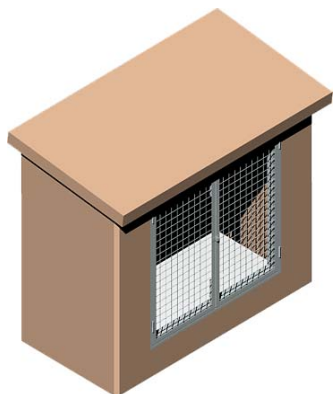

Dim ext: 170 x 66 x 99 cm

Dim int: 154 x 50 x 99 cm

Peso: 795 Kg

HA-35/B/20/IIa + Qb

Armado: malla electrosoldada

Puerta galvanizada: 150 x 75 cm

Acabado Gris liso

CASSETAS PREFABRICADAS ref. 716

Dim : 175 x 72 x 11 cm

Dim huecos: 100 x 20 cm

Peso: 235 Kg

HA-35/B/20/IIa + Qb

Armado: malla electrosoldada

Acabado Gris liso

CASETAS PREFABRICADAS ref. 727.0

Dim ext: 135 x 60 x 140 cm
 Dim int: 125 x 50 x 135 cm
 Peso: 650 Kg
 HA-35/B/20/IIa + Qb
 Armado: malla electrosoldada
 Puerta galvanizada: 100 x 95 cm
 Acabado Gris liso

BASE CASETAS PREFABRICADAS ref. 714

Dim : 155 x 80 x 15 cm
 Dim huecos: 100 x 20 cm
 Peso: 375 Kg
 HA-35/B/20/IIa + Qb
 Armado: malla electrosoldada
 Acabado Gris liso

CASETAS PREFABRICADAS ref. 731.1

Dim ext: 173 x 86 x 152 cm
 Dim int: 160 x 71 x 144 cm
 Peso: 1430 Kg
 HA-35/B/20/IIa + Qb
 Armado: malla electrosoldada
 Puerta galvanizada: 104 x 110 cm
 Acabado Gris liso

BASE DE CASETAS ref. 715

Ref. 715
 Dim : 173 x 86 x 10 cm
 Dim huecos: 40 x 40 cm
 Peso: 260 Kg
 HA-35/B/20/IIa + Qb
 Armado: malla electrosoldada
 Acabado Gris liso

CASETAS PREFABRICADAS ref. 732.1

Dim ext: 284 x 116 x 158 cm
 Dim int: 268 x 100 x 150 cm
 Peso: 2500 Kg
 HA-35/B/20/Ila + Qb
 Armado: malla electrosoldada
 Puerta Galv.: 104 x 100 cm
 Acabado Gris liso