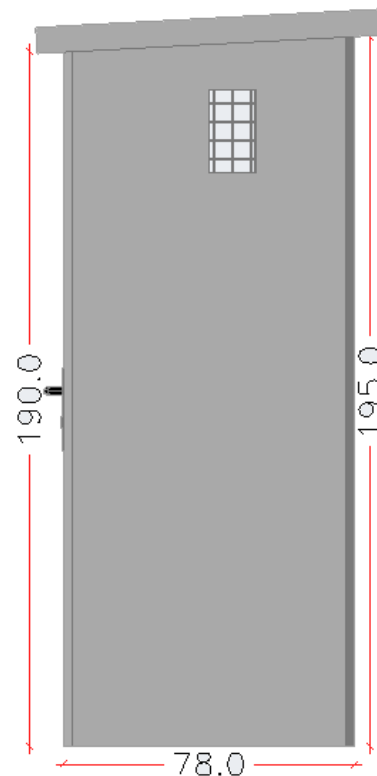

CASSETAS MONOBLOQUE ref. 735.0

Dim ext: 216 x 116 x 225 cm
 Dim int: 200 x 100 x 217 cm
 Peso: 3100 Kg
 HA-35/B/20/Ila + Qb
 Armado: malla electrosoldada
 Puerta galvanizada: 80 x 200 cm
 Rejillas laterales: 10 x 20 cm
 Acabado Gris liso

BASE CASSETAS Ref. 718

Ref. 718
 Dim : 240 x 130 x 16 cm
 Dim hueco: 180 x 80 cm
 Peso: 575 Kg
 HA-35/B/20/Ila + Qb
 Armado: malla electrosoldada
 Acabado Gris liso

CASSETAS MONOBLOQUE ref. 735.1

Dim ext: 216 x 116 x 225 cm
 Dim int: 200 x 100 x 215 cm
 Peso: 2850 Kg
 HA-35/B/20/IIa + Qb
 Armado: malla electrosoldada
 Puerta galvanizada de 2 hojas de:
 155x 200 cm
 Rejillas laterales: 10 x 20 cm
 Acabado Gris liso

BASE CASSETAS Ref. 718

Ref. 718
 Dim : 240 x 130 x 16 cm
 Dim hueco: 180 x 80 cm
 Peso: 575 Kg
 HA-35/B/20/IIa + Qb
 Armado: malla electrosoldada
 Acabado Gris liso

CASSETAS MONOBLOQUE ref. 739.0

Dim ext: 166 x 78 x 203 cm
 Dim int: 150x 62 x 195 cm
 Peso: 1650 Kg
 HA-35/B/20/IIa + Qb
 Armado: malla electrosoldada
 Puerta galvanizada: 80 x 180 cm
 Rejillas laterales: 10 x 20 cm
 Acabado Gris liso

CASETAS MONOBLOQUE Ref. 742.2

Dim ext: 222 x 62 x 165 cm
 Dim int: 210x 50 x 160 cm
 Dim inf: 235x 75 x 165 cm
 Peso: 1200 Kg
 HA-35/B/20/Ila + Qb
 Armado: malla electrosoldada
 Puerta galvanizada: 200 x 115 cm
 Acabado Gris liso