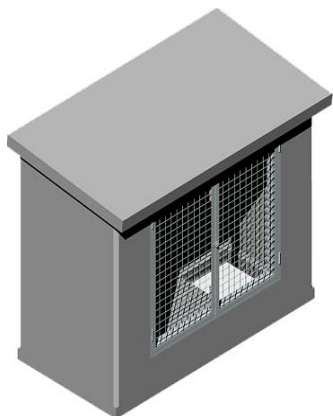

Dim ext: 170 x 66 x 99 cm

Dim int: 154 x 50 x 99 cm

Peso: 795 Kg

HA-35/B/20/IIa + Qb

Armado: malla electrosoldada

Puerta galvanizada: 150 x 75 cm

Acabado Gris liso

CASSETAS PREFABRICADAS ref. 716

Dim : 175 x 72 x 11 cm

Dim huecos: 100 x 20 cm

Peso: 235 Kg

HA-35/B/20/IIa + Qb

Armado: malla electrosoldada

Acabado Gris liso

CASETAS PREFABRICADAS ref. 727.0

Dim ext: 135 x 60 x 140 cm
 Dim int: 125 x 50 x 135 cm
 Peso: 650 Kg
 HA-35/B/20/IIa + Qb
 Armado: malla electrosoldada
 Puerta galvanizada: 100 x 95 cm
 Acabado Gris liso

BASE CASETAS PREFABRICADAS ref. 714

Dim : 155 x 80 x 15 cm
 Dim huecos: 100 x 20 cm
 Peso: 375 Kg
 HA-35/B/20/IIa + Qb
 Armado: malla electrosoldada
 Acabado Gris liso

CASETAS PREFABRICADAS ref. 731.1

Dim ext: 173 x 86 x 152 cm
 Dim int: 160 x 71 x 144 cm
 Peso: 1430 Kg
 HA-35/B/20/IIa + Qb
 Armado: malla electrosoldada
 Puerta galvanizada: 104 x 110 cm
 Acabado Gris liso

BASE DE CASETAS ref. 715

Ref. 715
 Dim : 173 x 86 x 10 cm
 Dim huecos: 40 x 40 cm
 Peso: 260 Kg
 HA-35/B/20/IIa + Qb
 Armado: malla electrosoldada
 Acabado Gris liso

CASETAS PREFABRICADAS ref. 732.1

Dim ext: 284 x 116 x 158 cm
 Dim int: 268 x 100 x 150 cm
 Peso: 2500 Kg
 HA-35/B/20/Ila + Qb
 Armado: malla electrosoldada
 Puerta Galv.: 104 x 100 cm
 Acabado Gris liso