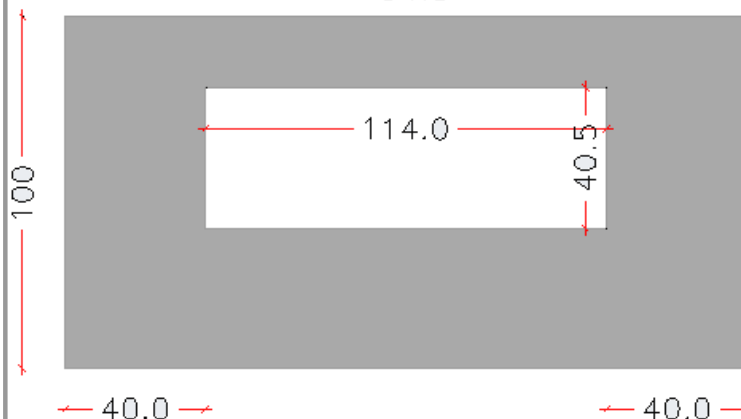

CASSETAS MONOBLOQUE ref. 735.0

Dim ext: 216 x 116 x 225 cm
 Dim int: 200 x 100 x 217 cm
 Peso: 3100 Kg
 HA-35/B/20/Ila + Qb
 Armado: malla electrosoldada
 Puerta galvanizada: 80 x 200 cm
 Rejillas laterales: 10 x 20 cm
 Acabado Gris liso

BASE CASSETAS Ref. 718

Ref. 718
 Dim : 240 x 130 x 16 cm
 Dim hueco: 180 x 80 cm
 Peso: 575 Kg
 HA-35/B/20/Ila + Qb
 Armado: malla electrosoldada
 Acabado Gris liso

CASSETAS MONOBLOQUE ref. 735.1

Dim ext: 216 x 116 x 225 cm
 Dim int: 200 x 100 x 215 cm
 Peso: 2850 Kg
 HA-35/B/20/IIa + Qb
 Armado: malla electrosoldada
 Puerta galvanizada de 2 hojas de:
 155x 200 cm
 Rejillas laterales: 10 x 20 cm
 Acabado Gris liso

BASE CASSETAS Ref. 718

Ref. 718
 Dim : 240 x 130 x 16 cm
 Dim hueco: 180 x 80 cm
 Peso: 575 Kg
 HA-35/B/20/IIa + Qb
 Armado: malla electrosoldada
 Acabado Gris liso

CASSETAS MONOBLOQUE ref. 739.0

Dim ext: 166 x 78 x 203 cm
 Dim int: 150x 62 x 195 cm
 Peso: 1650 Kg
 HA-35/B/20/IIa + Qb
 Armado: malla electrosoldada
 Puerta galvanizada: 80 x 180 cm
 Rejillas laterales: 10 x 20 cm
 Acabado Gris liso

Ref. 719
 Dim : 194 x 100 x 15 cm
 Dim hueco: 114 x 40.5 cm
 Peso: 515 Kg
 HA-35/B/20/IIa + Qb
 Armado: malla electrosoldada
 Acabado Gris liso

CASETAS MONOBLOQUE Ref. 742.1

Dim ext: 222 x 62 x 165 cm
 Dim int: 210x 50 x 160 cm
 Dim inf: 235x 75 x 165 cm
 Peso: 1400 Kg
 HA-35/B/20/Ila + Qb
 Armado: malla electrosoldada
 Puerta galvanizada: 150 x 115 cm
 Acabado Gris liso