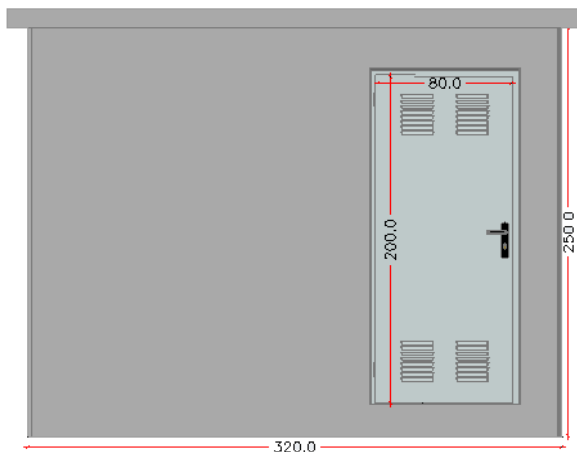

CASETAS MONOBLOQUE Ref. 743.0

Dim ext: 212 x 214 x 222 cm
 Dim int: 200 x 200 x 214 cm
 Peso: 3700 Kg
 HA-35/B/20/IIa + Qb
 Armado: malla electrosoldada
 Puerta galvanizada: 80 x 200 cm
 Rejillas laterales: 10 x 20 cm
 Acabado Gris liso

CASETAS MONOBLOQUE Ref. 743.1

CASSETAS MONOBLOQUE ref. 745.1

Dim ext: 262 x 112 x 226-222 cm
Dim int: 250 x 100 x 216-212 cm
Peso: 2750 Kg
HA-35/B/20/IIa + Qb
Armado: malla electrosoldada
Puerta galvanizada: 155 x 200 cm
Acabado Gris liso

CASETAS MONOBLOQUE Ref. 750.0

Dim ext: 320 x 275 x 260 cm
 Dim int: 304x 259 x 250 cm
 Peso: 9000 Kg
 HA-35/B/20/IIa + Qb
 Armado: malla electrosoldada
 Puerta galvanizada de: 80 x 200 cm
 Rejillas laterales: 40 x 20 cm
 Acabado Gris liso

CASETAS MONOBLOQUE Ref. 750.1

Dim ext: 320 x 275 x 260 cm
 Dim int: 304x 259 x 250 cm
 Peso: 8700 Kg
 HA-35/B/20/IIa + Qb
 Armado: malla electrosoldada
 Puerta galvanizada de dos hojas de:
 155 x 200 cm
 Rejillas laterales: 40 x 20 cm
 Acabado Gris liso