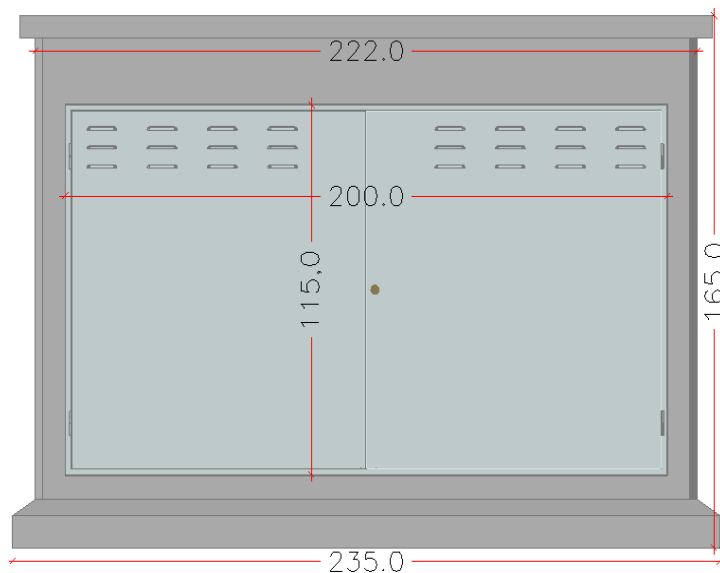

BASE CASSETAS Ref. 718

Ref. 718
 Dim : 240 x 130 x 16 cm
 Dim hueco: 180 x 80 cm
 Peso: 575 Kg
 HA-35/B/20/IIa + Qb
 Armado: malla electrosoldada
 Acabado Gris liso

CASSETAS MONOBLOQUE ref. 739.0

Dim ext: 166 x 78 x 203 cm
 Dim int: 150x 62 x 195 cm
 Peso: 1650 Kg
 HA-35/B/20/IIa + Qb
 Armado: malla electrosoldada
 Puerta galvanizada: 80 x 180 cm
 Rejillas laterales: 10 x 20 cm
 Acabado Gris liso

Ref. 719
 Dim : 194 x 100 x 15 cm
 Dim hueco: 114 x 40.5 cm
 Peso: 515 Kg
 HA-35/B/20/IIa + Qb
 Armado: malla electrosoldada
 Acabado Gris liso

CASETAS MONOBLOQUE Ref. 742.1

Dim ext: 222 x 62 x 165 cm
 Dim int: 210x 50 x 160 cm
 Dim inf: 235x 75 x 165 cm
 Peso: 1400 Kg
 HA-35/B/20/Ila + Qb
 Armado: malla electrosoldada
 Puerta galvanizada: 150 x 115 cm
 Acabado Gris liso

CASETAS MONOBLOQUE Ref. 742.2

Dim ext: 222 x 62 x 165 cm
 Dim int: 210x 50 x 160 cm
 Dim inf: 235x 75 x 165 cm
 Peso: 1200 Kg
 HA-35/B/20/Ila + Qb
 Armado: malla electrosoldada
 Puerta galvanizada: 200 x 115 cm
 Acabado Gris liso

CASETAS MONOBLOQUE Ref. 743.0

Dim ext: 212 x 214 x 222 cm
 Dim int: 200 x 200 x 214 cm
 Peso: 3700 Kg
 HA-35/B/20/IIa + Qb
 Armado: malla electrosoldada
 Puerta galvanizada: 80 x 200 cm
 Rejillas laterales: 10 x 20 cm
 Acabado Gris liso