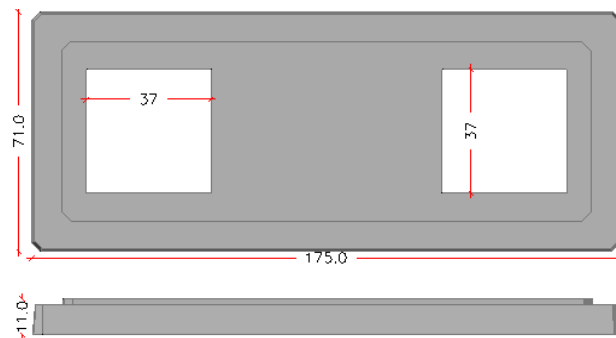

Dim ext: 170 x 66 x 99 cm

Dim int: 154 x 50 x 99 cm

Peso: 795 Kg

HA-35/B/20/IIa + Qb

Armado: malla electrosoldada

Puerta galvanizada: 150 x 75 cm

Acabado Gris liso

CASSETAS PREFABRICADAS ref. 716

Dim : 175 x 72 x 11 cm

Dim huecos: 100 x 20 cm

Peso: 235 Kg

HA-35/B/20/IIa + Qb

Armado: malla electrosoldada

Acabado Gris liso

CASETAS PREFABRICADAS ref. 727.0

Dim ext: 135 x 60 x 140 cm
 Dim int: 125 x 50 x 135 cm
 Peso: 650 Kg
 HA-35/B/20/IIa + Qb
 Armado: malla electrosoldada
 Puerta galvanizada: 100 x 95 cm
 Acabado Gris liso

BASE CASETAS PREFABRICADAS ref. 714

Dim : 155 x 80 x 15 cm
 Dim huecos: 100 x 20 cm
 Peso: 375 Kg
 HA-35/B/20/IIa + Qb
 Armado: malla electrosoldada
 Acabado Gris liso

CASETAS PREFABRICADAS ref. 731.1

Dim ext: 173 x 86 x 152 cm
 Dim int: 160 x 71 x 144 cm
 Peso: 1430 Kg
 HA-35/B/20/IIa + Qb
 Armado: malla electrosoldada
 Puerta galvanizada: 104 x 110 cm
 Acabado Gris liso

CASSETAS MONOBLOQUE ref. 735.0

Dim ext: 216 x 116 x 225 cm
 Dim int: 200 x 100 x 217 cm
 Peso: 3100 Kg
 HA-35/B/20/Ila + Qb
 Armado: malla electrosoldada
 Puerta galvanizada: 80 x 200 cm
 Rejillas laterales: 10 x 20 cm
 Acabado Gris liso