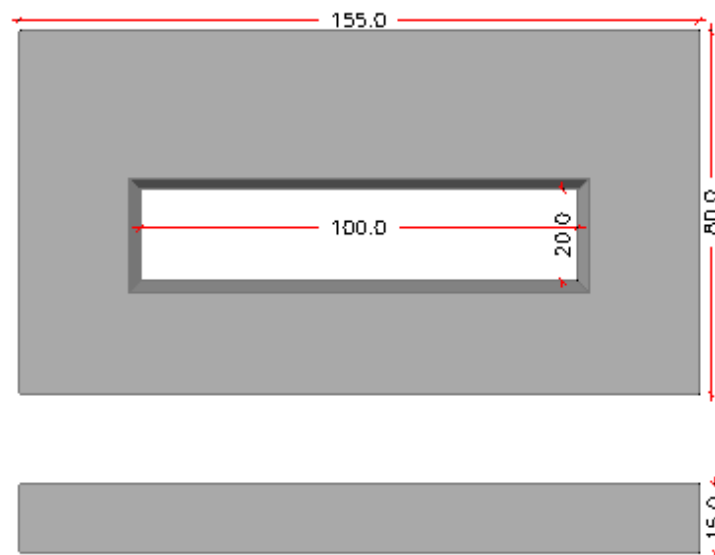

Dim ext: 170 x 66 x 99 cm

Dim int: 154 x 50 x 99 cm

Peso: 795 Kg

HA-35/B/20/IIa + Qb

Armado: malla electrosoldada

Puerta galvanizada: 150 x 75 cm

Acabado Gris liso

CASSETAS PREFABRICADAS ref. 716

Dim : 175 x 72 x 11 cm

Dim huecos: 100 x 20 cm

Peso: 235 Kg

HA-35/B/20/IIa + Qb

Armado: malla electrosoldada

Acabado Gris liso

CASETAS PREFABRICADAS ref. 727.0

Dim ext: 135 x 60 x 140 cm
 Dim int: 125 x 50 x 135 cm
 Peso: 650 Kg
 HA-35/B/20/IIa + Qb
 Armado: malla electrosoldada
 Puerta galvanizada: 100 x 95 cm
 Acabado Gris liso

BASE CASETAS PREFABRICADAS ref. 714

Dim : 155 x 80 x 15 cm
 Dim huecos: 100 x 20 cm
 Peso: 375 Kg
 HA-35/B/20/IIa + Qb
 Armado: malla electrosoldada
 Acabado Gris liso

CASETAS PREFABRICADAS ref. 731.1

Dim ext: 173 x 86 x 152 cm
 Dim int: 160 x 71 x 144 cm
 Peso: 1430 Kg
 HA-35/B/20/IIa + Qb
 Armado: malla electrosoldada
 Puerta galvanizada: 104 x 110 cm
 Acabado Gris liso

BASE DE CASETAS ref. 715

Ref. 715
 Dim : 173 x 86 x 10 cm
 Dim huecos: 40 x 40 cm
 Peso: 260 Kg
 HA-35/B/20/IIa + Qb
 Armado: malla electrosoldada
 Acabado Gris liso

CASETAS PREFABRICADAS ref. 732.1

Dim ext: 284 x 116 x 158 cm
 Dim int: 268 x 100 x 150 cm
 Peso: 2500 Kg
 HA-35/B/20/Ila + Qb
 Armado: malla electrosoldada
 Puerta Galv.: 104 x 100 cm
 Acabado Gris liso