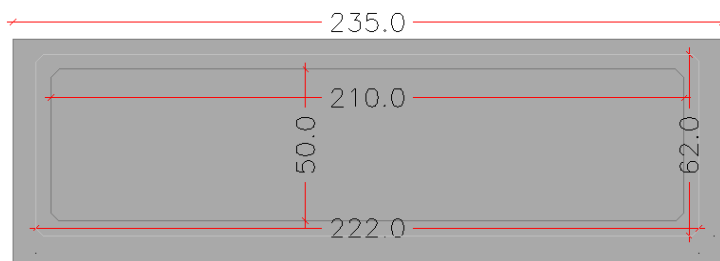

BASE CASSETAS Ref. 718

Ref. 718
 Dim : 240 x 130 x 16 cm
 Dim hueco: 180 x 80 cm
 Peso: 575 Kg
 HA-35/B/20/Ila + Qb
 Armado: malla electrosoldada
 Acabado Gris liso

CASSETAS MONOBLOQUE ref. 735.1

Dim ext: 216 x 116 x 225 cm
 Dim int: 200 x 100 x 215 cm
 Peso: 2850 Kg
 HA-35/B/20/IIa + Qb
 Armado: malla electrosoldada
 Puerta galvanizada de 2 hojas de:
 155x 200 cm
 Rejillas laterales: 10 x 20 cm
 Acabado Gris liso

BASE CASSETAS Ref. 718

Ref. 718
 Dim : 240 x 130 x 16 cm
 Dim hueco: 180 x 80 cm
 Peso: 575 Kg
 HA-35/B/20/IIa + Qb
 Armado: malla electrosoldada
 Acabado Gris liso

CASSETAS MONOBLOQUE ref. 739.0

Dim ext: 166 x 78 x 203 cm
 Dim int: 150x 62 x 195 cm
 Peso: 1650 Kg
 HA-35/B/20/IIa + Qb
 Armado: malla electrosoldada
 Puerta galvanizada: 80 x 180 cm
 Rejillas laterales: 10 x 20 cm
 Acabado Gris liso

Ref. 719
 Dim : 194 x 100 x 15 cm
 Dim hueco: 114 x 40.5 cm
 Peso: 515 Kg
 HA-35/B/20/IIa + Qb
 Armado: malla electrosoldada
 Acabado Gris liso

CASETAS MONOBLOQUE Ref. 742.1

Dim ext: 222 x 62 x 165 cm
 Dim int: 210x 50 x 160 cm
 Dim inf: 235x 75 x 165 cm
 Peso: 1400 Kg
 HA-35/B/20/Ila + Qb
 Armado: malla electrosoldada
 Puerta galvanizada: 150 x 115 cm
 Acabado Gris liso

CASETAS MONOBLOQUE Ref. 742.2

Dim ext: 222 x 62 x 165 cm
 Dim int: 210x 50 x 160 cm
 Dim inf: 235x 75 x 165 cm
 Peso: 1200 Kg
 HA-35/B/20/Ila + Qb
 Armado: malla electrosoldada
 Puerta galvanizada: 200 x 115 cm
 Acabado Gris liso