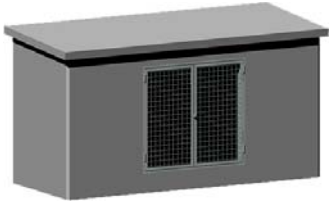

Dim ext: 170 x 66 x 99 cm

Dim int: 154 x 50 x 99 cm

Peso: 795 Kg

HA-35/B/20/IIa + Qb

Armado: malla electrosoldada

Puerta galvanizada: 150 x 75 cm

Acabado Gris liso

CASSETAS PREFABRICADAS ref. 716

BASE CASETAS PREFABRICADAS ref. 714

Dim : 155 x 80 x 15 cm
 Dim huecos: 100 x 20 cm
 Peso: 375 Kg
 HA-35/B/20/IIa + Qb
 Armado: malla electrosoldada
 Acabado Gris liso

CASETAS PREFABRICADAS ref. 731.1

Dim ext: 173 x 86 x 152 cm
 Dim int: 160 x 71 x 144 cm
 Peso: 1430 Kg
 HA-35/B/20/IIa + Qb
 Armado: malla electrosoldada
 Puerta galvanizada: 104 x 110 cm
 Acabado Gris liso

BASE DE CASETAS ref. 715

Ref. 715
 Dim : 173 x 86 x 10 cm
 Dim huecos: 40 x 40 cm
 Peso: 260 Kg
 HA-35/B/20/IIa + Qb
 Armado: malla electrosoldada
 Acabado Gris liso

CASETAS PREFABRICADAS ref. 732.1

Dim ext: 284 x 116 x 158 cm
 Dim int: 268 x 100 x 150 cm
 Peso: 2500 Kg
 HA-35/B/20/Ila + Qb
 Armado: malla electrosoldada
 Puerta Galv.: 104 x 100 cm
 Acabado Gris liso

CASSETAS MONOBLOQUE ref. 735.0

Dim ext: 216 x 116 x 225 cm
 Dim int: 200 x 100 x 217 cm
 Peso: 3100 Kg
 HA-35/B/20/Ila + Qb
 Armado: malla electrosoldada
 Puerta galvanizada: 80 x 200 cm
 Rejillas laterales: 10 x 20 cm
 Acabado Gris liso