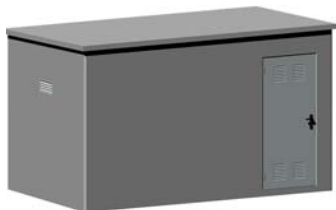

Dim ext: 170 x 66 x 99 cm

Dim int: 154 x 50 x 99 cm

Peso: 795 Kg

HA-35/B/20/IIa + Qb

Armado: malla electrosoldada

Puerta galvanizada: 150 x 75 cm

Acabado Gris liso

CASSETAS PREFABRICADAS ref. 716

CASETAS MONOBLOQUE Ref. 750.1

Dim ext: 320 x 275 x 260 cm
 Dim int: 304x 259 x 250 cm
 Peso: 8700 Kg
 HA-35/B/20/IIa + Qb
 Armado: malla electrosoldada
 Puerta galvanizada de dos hojas de:
 155 x 200 cm
 Rejillas laterales: 40 x 20 cm
 Acabado Gris liso

CASSETAS MONOBLOQUE Ref. 755.1

Dim ext: 368x117x222 cm

Dim int: 348x106x211 cm

Peso: 4700 Kg

HA-35/B/20/IIa + Qb

Armado: malla electrosoldada

Marco desmontable de rejilla Galv. de 351x212

Puerta galvanizada dos hojas de: 172 x 204 cm

Acabado Gris liso

CASSETAS MONOBLOQUE Ref. 759.0

Dim ext: 414 x 240 x 260 cm
 Dim int: 400 x 226 x 250 cm
 Peso: 7550 Kg
 HA-35/B/20/Ila + Qb
 Armado: malla electrosoldada
 Puerta galvanizada de: 80 x 200 cm
 Rejillas laterales: 40 x 20 cm
 Acabado Gris liso