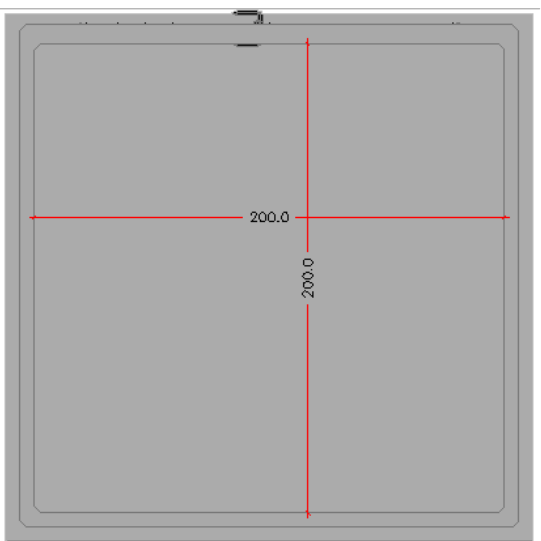

CASETAS MONOBLOQUE Ref. 743.0

Dim ext: 212 x 214 x 222 cm
Dim int: 200 x 200 x 214 cm
Peso: 3700 Kg
HA-35/B/20/IIa + Qb
Armado: malla electrosoldada
Puerta galvanizada: 80 x 200 cm
Rejillas laterales: 10 x 20 cm
Acabado Gris liso