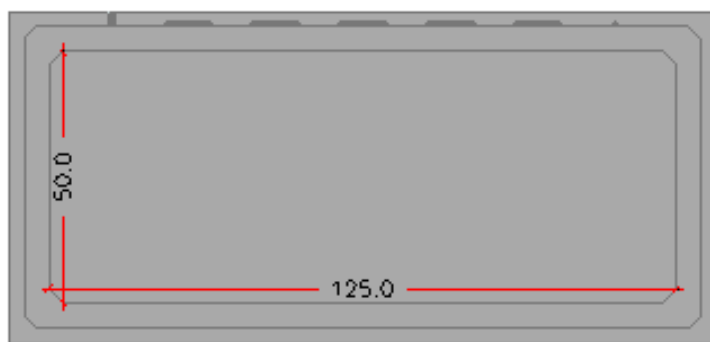

Dim ext: 170 x 66 x 99 cm

Dim int: 154 x 50 x 99 cm

Peso: 795 Kg

HA-35/B/20/IIa + Qb

Armado: malla electrosoldada

Puerta galvanizada: 150 x 75 cm

Acabado Gris liso

CASSETAS PREFABRICADAS ref. 716

Dim : 175 x 72 x 11 cm

Dim huecos: 100 x 20 cm

Peso: 235 Kg

HA-35/B/20/IIa + Qb

Armado: malla electrosoldada

Acabado Gris liso

CASETAS PREFABRICADAS ref. 727.0

Dim ext: 135 x 60 x 140 cm
 Dim int: 125 x 50 x 135 cm
 Peso: 650 Kg
 HA-35/B/20/IIa + Qb
 Armado: malla electrosoldada
 Puerta galvanizada: 100 x 95 cm
 Acabado Gris liso

BASE CASETAS PREFABRICADAS ref. 714

Dim : 155 x 80 x 15 cm
 Dim huecos: 100 x 20 cm
 Peso: 375 Kg
 HA-35/B/20/IIa + Qb
 Armado: malla electrosoldada
 Acabado Gris liso

CASETAS PREFABRICADAS ref. 731.1

Dim ext: 173 x 86 x 152 cm
 Dim int: 160 x 71 x 144 cm
 Peso: 1430 Kg
 HA-35/B/20/IIa + Qb
 Armado: malla electrosoldada
 Puerta galvanizada: 104 x 110 cm
 Acabado Gris liso