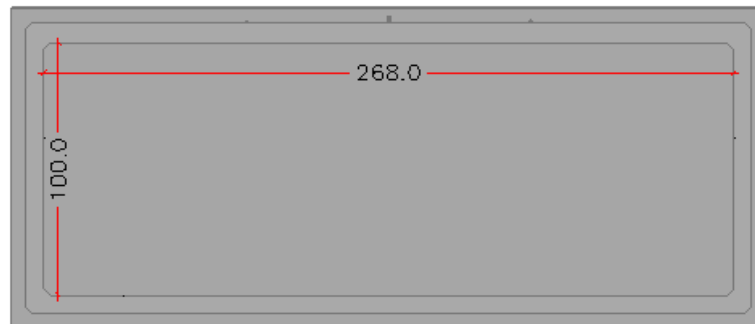

Dim ext: 170 x 66 x 99 cm

Dim int: 154 x 50 x 99 cm

Peso: 795 Kg

HA-35/B/20/IIa + Qb

Armado: malla electrosoldada

Puerta galvanizada: 150 x 75 cm

Acabado Gris liso

CASSETAS PREFABRICADAS ref. 716

BASE CASETAS PREFABRICADAS ref. 714

Dim : 155 x 80 x 15 cm
 Dim huecos: 100 x 20 cm
 Peso: 375 Kg
 HA-35/B/20/IIa + Qb
 Armado: malla electrosoldada
 Acabado Gris liso

CASETAS PREFABRICADAS ref. 731.1

Dim ext: 173 x 86 x 152 cm
 Dim int: 160 x 71 x 144 cm
 Peso: 1430 Kg
 HA-35/B/20/IIa + Qb
 Armado: malla electrosoldada
 Puerta galvanizada: 104 x 110 cm
 Acabado Gris liso

BASE DE CASETAS ref. 715

Ref. 715
 Dim : 173 x 86 x 10 cm
 Dim huecos: 40 x 40 cm
 Peso: 260 Kg
 HA-35/B/20/IIa + Qb
 Armado: malla electrosoldada
 Acabado Gris liso

CASETAS PREFABRICADAS ref. 732.1

Dim ext: 284 x 116 x 158 cm
 Dim int: 268 x 100 x 150 cm
 Peso: 2500 Kg
 HA-35/B/20/Ila + Qb
 Armado: malla electrosoldada
 Puerta Galv.: 104 x 100 cm
 Acabado Gris liso