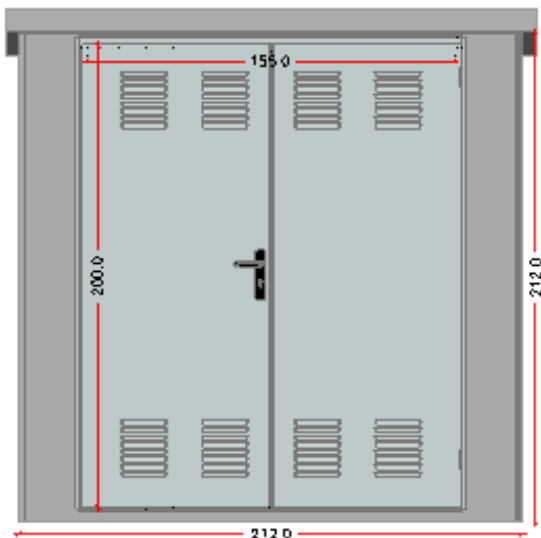

CASETAS MONOBLOQUE Ref. 743.1