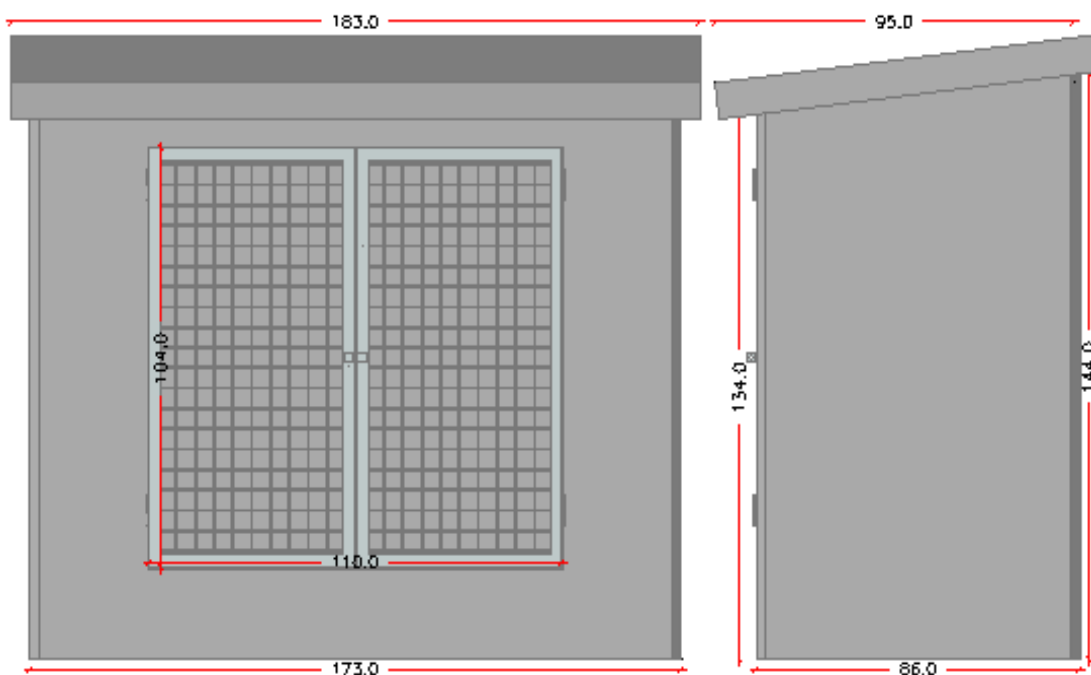

Dim ext: 170 x 66 x 99 cm

Dim int: 154 x 50 x 99 cm

Peso: 795 Kg

HA-35/B/20/IIa + Qb

Armado: malla electrosoldada

Puerta galvanizada: 150 x 75 cm

Acabado Gris liso

CASSETAS PREFABRICADAS ref. 716

Dim : 175 x 72 x 11 cm

Dim huecos: 100 x 20 cm

Peso: 235 Kg

HA-35/B/20/IIa + Qb

Armado: malla electrosoldada

Acabado Gris liso

CASETAS PREFABRICADAS ref. 727.0

Dim ext: 135 x 60 x 140 cm
 Dim int: 125 x 50 x 135 cm
 Peso: 650 Kg
 HA-35/B/20/IIa + Qb
 Armado: malla electrosoldada
 Puerta galvanizada: 100 x 95 cm
 Acabado Gris liso

BASE CASETAS PREFABRICADAS ref. 714

Dim : 155 x 80 x 15 cm
 Dim huecos: 100 x 20 cm
 Peso: 375 Kg
 HA-35/B/20/IIa + Qb
 Armado: malla electrosoldada
 Acabado Gris liso

CASETAS PREFABRICADAS ref. 731.1

Dim ext: 173 x 86 x 152 cm
 Dim int: 160 x 71 x 144 cm
 Peso: 1430 Kg
 HA-35/B/20/IIa + Qb
 Armado: malla electrosoldada
 Puerta galvanizada: 104 x 110 cm
 Acabado Gris liso

CASSETAS MONOBLOQUE ref. 735.0

Dim ext: 216 x 116 x 225 cm
 Dim int: 200 x 100 x 217 cm
 Peso: 3100 Kg
 HA-35/B/20/Ila + Qb
 Armado: malla electrosoldada
 Puerta galvanizada: 80 x 200 cm
 Rejillas laterales: 10 x 20 cm
 Acabado Gris liso